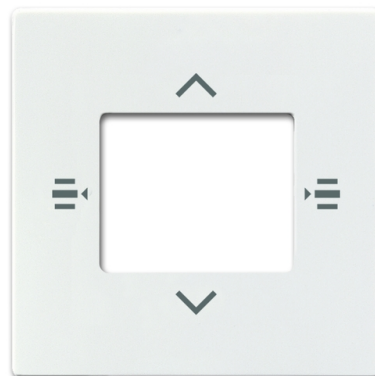

# Kryt pre prvok ovládací 6 násobný

**Kód produktu** 2CKA006115A0486

**Typové číslo** 6108/61-84-500

**Dizajn** future® linear, solo®, solo® carat, Busch-axcent®

**Varianta** štúdiová biela

## POPIS

Kryt pre prvok ovládacie 6-násobný s 5-násobným univerzálnym vstupom 6108/60-500.