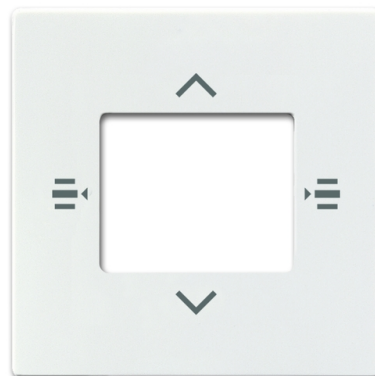

# Kryt pre prvok ovládací 6 násobný

**Kód produktu** 2CKA006115A0486

**Typové číslo** 6108/61-84-500

**Dizajn** future® linear, solo®, solo® carat, Busch-axcent®

**Variant** štúdiová biela

## POPIS

Kryt pre prvok ovládacie 6-násobný s 5-násobným univerzálnym vstupom 6108/60-500.