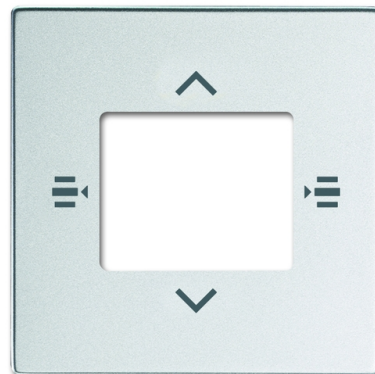

Kryt pre prvok ovládací 6 násobný

Kód produktu 2CKA006115A0485

Typové číslo 6108/61-83-500

Dizajn future® linear, Busch-axcent®

Variant hliníková strieborná

POPIS

Kryt pre prvok ovládacie 6-násobný s 5-násobným univerzálnym vstupom 6108/60-500.