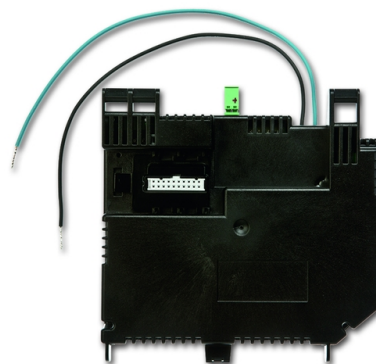

# Zdroj napájací ABB i-bus KNX

**Kód produktu** 2CKA006186A0023

**Typové číslo** 6186/01 UP-500

---

## POPIS

---

Pre dotykový displej ABB-ComfortPanel 8136/09 a 8136/12.

S integrovanou zbernicovou spojkou pre zaistenie lokálneho pripojenia ku zbernici ABB i-bus® KNX.

S integrovaným audio výstupom (Lineout).

Pripojenie k líniu KNX: zbernicovou svorkovnicou