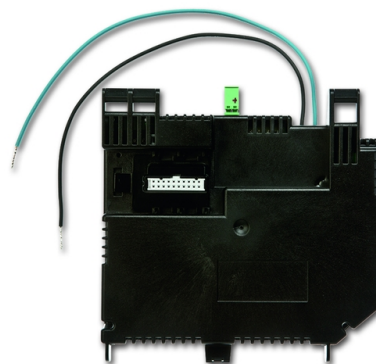

Zdroj napájací ABB i-bus KNX

Kód produktu 2CKA006186A0023

Typové číslo 6186/01 UP-500

POPIS

Pre dotykový displej ABB-ComfortPanel 8136/09 a 8136/12.

S integrovanou zbernicovou spojkou pre zaistenie lokálneho pripojenia ku zbernici ABB i-bus® KNX.

S integrovaným audio výstupom (Lineout).

Pripojenie k líniu KNX: zbernicovou svorkovnicou