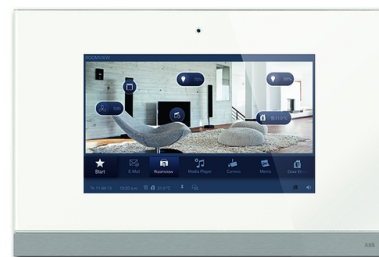

Displej dotykový ABB- ComfortPanel 9"

Kód produktu 2CKA008136A0024

Typové číslo 8136/09-811-500

Variants biele sklo

Status Výbeh

POPIS

Voľne programovateľný dotykový displej IP/KNX ako priestor predstavujúci riadiace, informačné a zábavné centrum.

S vzhľadovým rámečkom a dizajnovú lištou z ušľachtilých materiálov.

S integrovanou kamerou.

Jednoduché intuitívne ovládanie. Riadenie pre celý objekt: spínanie, stmievanie, žalúzie, klimatizačné funkcie, scény, časové programy.

Zábava: multimedia, diaľkové ovládanie (aj B&O)

Informácie: IP-telefónie, RSS, domáci videotelefón, e-mail, hovorené a grafické odkazy, monitorovanie údajov o spotrebe

Domáci videotelefón: ako vnútorný stanica pre systém ABB-Welcome v kombinácii s IP gateway 8300-0-0389

Bezpečnosť: videomonitorovací pomocou IP kamier, funkcie poplašných a informatívnych hlásení, simulácia prítomnosti

Znázornenie jednotlivých pôdorysov, zobrazenie miestností a dotykových stránok.

23 cm (9") dotykový displej s rozlíšením 800 x 480 bodov.