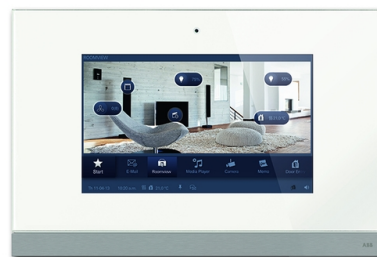

Displej dotykový ABB- ComfortPanel 9"

Kód produktu 2CKA008136A0024

Typové číslo 8136/09-811-500

Variant biele sklo

Status Výbeh

POPIS

Voľne programovateľný dotykový displej IP/KNX ako priestor predstavujúci radiace, informačné a zábavné centrum.

S vzhľadovým rámečkom a dizajnovú lištou z ušľachtilých materiálov.

S integrovanou kamerou.

Jednoduché intuitívne ovládanie. Riadenie pre celý objekt: spínanie, stmievanie, žalúzie, klimatizačné funkcie, scény, časové programy.

Zábava: multimedia, diaľkové ovládanie (aj B&O)

Informácie: IP-telefónie, RSS, domáci videotelefón, e-mail, hovorené a grafické odkazy, monitorovanie údajov o spotrebe

Domáci videotelefón: ako vnútorný stanica pre systém ABB-Welcome v kombinácii s IP gateway 8300-0-0389

Bezpečnosť: videomonitorovací pomocou IP kamier, funkcie poplašných a informatívnych hlásení, simulácia prítomnosti

Znázornenie jednotlivých pôdorysov, zobrazenie miestností a dotykových stránok.

23 cm (9") dotykový displej s rozlíšením 800 x 480 bodov.