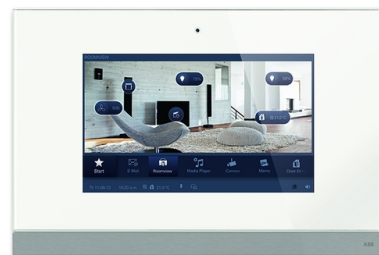

## POPIS

Voľne programovateľný dotykový displej IP/KNX ako priestor predstavujúci riadiace, informačné a zábavné centrum.

S vzhľadovým rámečkom a dizajnovú lištou z ušľachtilých materiálov.

S integrovanou kamerou.

Jednoduché intuitívne ovládanie. Riadenie pre celý objekt: spínanie, stmievanie, žalúzie, klimatizačné funkcie, scény, časové programy.

Zábava: multimedia, diaľkové ovládanie (aj B&O)

Informácie: IP-telefónie, RSS, domáci videotelefón, e-mail, hovorené a grafické odkazy, monitorovanie údajov o spotrebe

Domáci videotelefón: ako vnútorný stanica pre systém ABB-Welcome v kombinácii s IP gateway 8300-0-0389

Bezpečnosť: videomonitorovací pomocou IP kamier, funkcie poplašných a informatívnych hlásení, simulácia prítomnosti

Znázornenie jednotlivých pôdorysov, zobrazenie miestností a dotykových stránok.

23 cm (9") dotykový displej s rozlíšením 800 x 480 bodov.

Údržba vzdialeným prístupom prostredníctvom IP pripojenia.

Ovládanie smartfónmi a tabletmi pomocou ComfortTouch App (Apple iOS/Google Android od verzie 4).