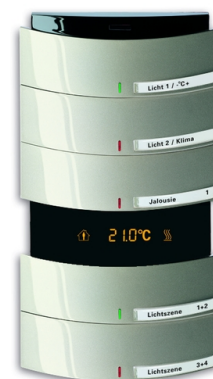

Prvok ovládací 5-/10 násobný kombinovaný, s termostatom, zapustený

Kód produktu 2CKA006320A0066

Typové číslo 6321/58-79-500

Dizajn Busch-triton®

Variant šampanská metalíza

POPIS

S integrovanou zbernicovou spojkou.

S popisovacím poľom.

Funkcie: spínanie, stmievanie, žalúzie, posielanie hodnoty, svetelné scény, ventilácia

Ovládací prvok s funkciami riadenia teploty v miestnosti s využitím ovládacích

hlavíc ventilov, v spojení s akčnými členmi kúrenie.

ovládanie ručným IR vysielateľom 6010-25 - pozri kapitolu Diaľkové ovládanie.

Ovládacie prvky: tlačidlové kontakty vľavo/vpravo

Indikácia stavu zopnutia: vstavanými stavovými LED

LCD displej pre zobrazenie režimu kúrenia/chladienia, nastavenej a meranej

teploty, dátumu a času.

Stupeň krytia: IP 20

Rozsah pracovných teplôt: -5 °C do +45 °C

Rozmery (vx š): 159 x 90 mm

Farba krytu je zhodná s farbou v dizajnovnej rade Impuls.

ĎALŠIE VARIANTY

Variant	Kód produktu
Hliníková Strieborná	2CKA006320A0068
Alabastrová	2CKA006320A0064
Palládium	2CKA006320A0070