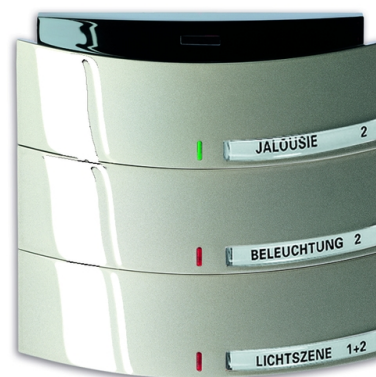

Prvok ovládací 3-/6 násobný s IR rozhraním, zapustený

Kód produktu 2CKA006320A0016

Typové číslo 6320/30-79-500

Dizajn Busch-triton®

Variant šampanská metalíza

POPIS

S integrovanou zbernicovou spojkou.

S popisovacím poľom.

Funkcie: spínanie, stmievanie, žalúzie, posielanie hodnoty, svetelné scény, ventilácia

Pre ovládanie ručným IR vysielačom 6010-25 - pozri kapitolu Diaľkové ovládanie.

Ovládacie prvky: tlačidlové kontakty vľavo/vpravo

Indikácia stavu zopnutia: vstavanými stavovými LED

Stupeň krytia: IP 20

Rozsah pracovných teplôt: -5 °C do +45 °C< br/>Rozmery (vx š): 85 x 90 mm

Farba krytu je zhodná s farbou v dizajnovej rade Impuls.

ĎALŠIE VARIANTY

	Variant	Kód produktu
	hliníková strieborná	2CKA006320A0018
	alabastrová	2CKA006320A0014
	palládium	2CKA006320A0020