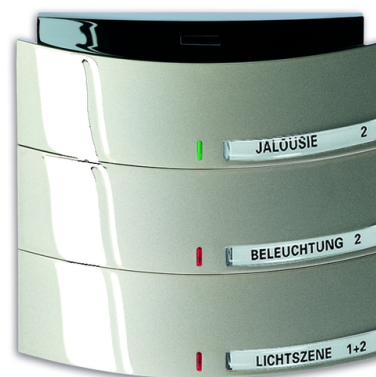

Prvok ovládací 3-/6 násobný s IR rozhraním, zapustený

Kód produktu 2CKA006320A0016

Typové číslo 6320/30-79-500

Dizajn Busch-triton®

Variant šampanská metalíza

POPIS

S integrovanou zbernicovou spojkou.

S popisovacím poľom.

Funkcie: spínanie, stmievanie, žalúzie, posielanie hodnoty, svetelné scény, ventilácia

Pre ovládanie ručným IR vysielačom 6010-25 - pozri kapitolu Diaľkové ovládanie.

Ovládacie prvky: tlačidlové kontakty vľavo/vpravo

Indikácia stavu zopnutia: vstavanými stavovými LED

Stupeň krytia: IP 20

Rozsah pracovných teplôt: -5 °C do +45 °C< br/>Rozmery (vx š): 85 x 90 mm

Farba krytu je zhodná s farbou v dizajnovej rade Impuls.

ĎALŠIE VARIANTY

Variant	Kód produktu
 Hliníková Strieborná	2CKA006320A0018
 Alabastrová	2CKA006320A0014
 Palládium	2CKA006320A0020