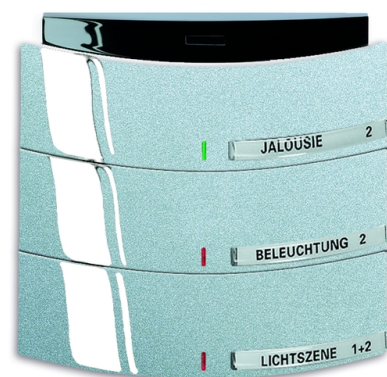

# Prvok ovládací 3-/6 násobný s IR rozhraním, zapustený

**Kód produktu** 2CKA006320A0018

**Typové číslo** 6320/30-83-500

**Dizajn** Busch-triton®

**Variant** hliníková strieborná

## POPIS

S integrovanou zbernicovou spojkou.

S popisovacím poľom.

Funkcie: spínanie, stmievanie, žalúzie, posielanie hodnoty, svetelné scény, ventilácia

Pre ovládanie ručným IR vysielačom 6010-25 - pozri kapitolu Diaľkové ovládanie.

Ovládacie prvky: tlačidlové kontakty vľavo/vpravo

Indikácia stavu zopnutia: vstavanými stavovými LED

Stupeň krytia: IP 20

Rozsah pracovných teplôt: -5 °C do +45 °C< br/>Rozmery (vx š): 85 x 90 mm

Farba krytu je zhodná s farbou v dizajnej rade Future® linear.

## ĎALŠIE VARIANTY

	Variant	Kód produktu
	alabastrová	2CKA006320A0014
	palládium	2CKA006320A0020
	šampanská metalíza	2CKA006320A0016