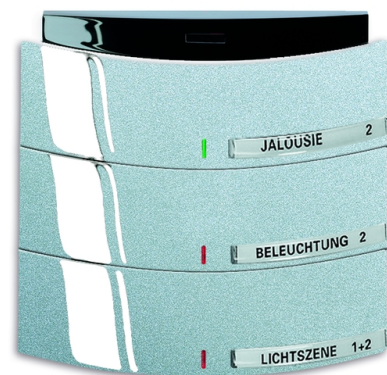

# Prvok ovládací 3-/6 násobný s IR rozhraním, zapustený

**Kód produktu** 2CKA006320A0018

**Typové číslo** 6320/30-83-500

**Dizajn** Busch-triton®

**Variant** hliníková strieborná

## POPIS

S integrovanou zbernicovou spojkou.

S popisovacím poľom.

Funkcie: spínanie, stmievanie, žalúzie, posielanie hodnoty, svetelné scény, ventilácia

Pre ovládanie ručným IR vysielačom 6010-25 - pozri kapitolu Diaľkové ovládanie.

Ovládacie prvky: tlačidlové kontakty vľavo/vpravo

Indikácia stavu zopnutia: vstavanými stavovými LED

Stupeň krytia: IP 20

Rozsah pracovných teplôt: -5 °C do +45 °C< br/>Rozmery (vx š): 85 x 90 mm

Farba krytu je zhodná s farbou v dizajnej rade Future® linear.

## ĎALŠIE VARIANTY

	Variant	Kód produktu
	alabastrová	2CKA006320A0014
	palládium	2CKA006320A0020
	šampanská metalíza	2CKA006320A0016