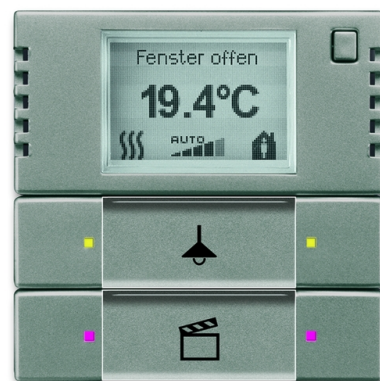

# Snímač teploty s regulátorem a prvkom ovládacím 2- / 4 násobným, zapustený

**Kód produktu** 2CKA006134A0336

**Typové číslo** 6128/28-803-500

**Dizajn** solo®, solo® carat

**Variant** metalická šedá

## POPIS

Využíva inovatívnu farebnú koncepciu.

S popisovacím poľom.

Pre prístroje ABB i-bus® KNX 6120/12-101 a 6120/13.

Funkcie: spínanie, stmievanie, žalúzie, posielanie hodnoty, svetelné scény, ventilácie.

Ovládacie prvky s funkciami riadenia teploty v miestnosti s využitím ovládacích

hlavíc ventilov, v spojení s akčnými členmi kúrenie.

Umožňuje prevádzku v základnom alebo master/slave režime.

na ručné alebo automatické riadenie fan-coilových jednotiek v 2- a 4 rúrkovom

dátumu a času.

Stupeň krytia: IP 20

Rozsah pracovných teplôt: -5 °C do +45 °C

Rozmery (vx š) : 63 x 63 mm