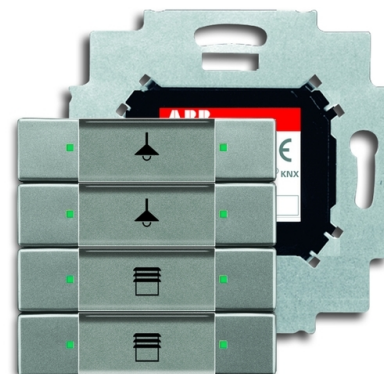

Prvok ovládací 4 násobný, zapustený

Kód produktu 2CKA006117A0228

Typové číslo 6127/01-803-500

Dizajn solo®, solo® carat

Variant metalická šedá

POPIS

V balení s BUS spojkou. Pre ABB i-bus® KNX.

S popisovacím poľom.

Ovládacie prvky: tlačidlové kontakty vľavo/vpravo

Indikácia stavu zopnutia: vstavanou stavovou LED

Stupeň krytia: IP 20

Rozsah pracovných teplôt: -5 °C do +45 °C

Rozmery (vx š): 63 x 63 mm

ĎALŠIE VARIANTY

	Variant	Kód produktu
	antracitová	2CKA006117A0221
	slonová kosť	2CKA006117A0222
	štúdiová biela	2CKA006117A0200