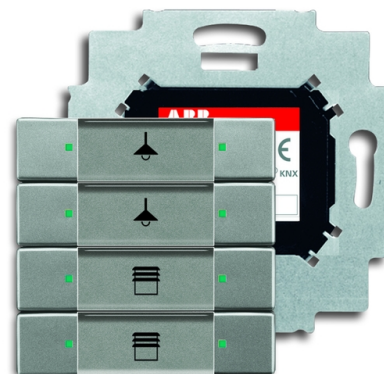

Prvok ovládací 4 násobný, zapustený

Kód produktu 2CKA006117A0228

Typové číslo 6127/01-803-500

Dizajn solo®, solo® carat

Variant metalická šedá

POPIS

V balení s BUS spojkou. Pre ABB i-bus® KNX.

S popisovacím poľom.

Ovládacie prvky: tlačidlové kontakty vľavo/vpravo

Indikácia stavu zopnutia: vstavanou stavovou LED

Stupeň krytia: IP 20

Rozsah pracovných teplôt: -5 °C do +45 °C

Rozmery (vx š): 63 x 63 mm

ĎALŠIE VARIANTY

Variant	Kód produktu
 Antracitová	2CKA006117A0221
 Slonová Kost	2CKA006117A0222
 Štúdiová Biela	2CKA006117A0200