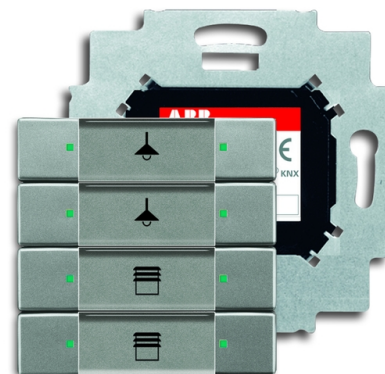

# Prvok ovládací 4 násobný, zapustený

**Kód produktu** 2CKA006117A0228

**Typové číslo** 6127/01-803-500

**Dizajn** solo®, solo® carat

**Variant** metalická šedá

## POPIS

V balení s BUS spojkou. Pre ABB i-bus® KNX.

S popisovacím poľom.

Ovládacie prvky: tlačidlové kontakty vľavo/vpravo

Indikácia stavu zopnutia: vstavanou stavovou LED

Stupeň krytia: IP 20

Rozsah pracovných teplôt: -5 °C do +45 °C

Rozmery (vx š): 63 x 63 mm