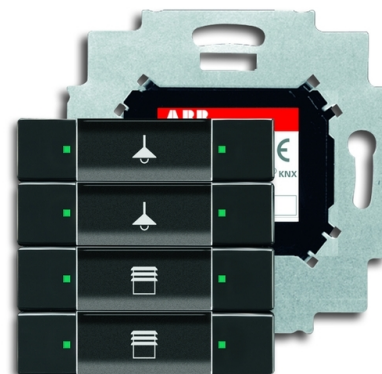

Prvok ovládací 4 násobný, zapustený

Kód produktu 2CKA006117A0221

Typové číslo 6127/01-81-500

Dizajn future® linear, solo®, solo® carat, Busch-axcent®

Variant antracitová

POPIS

V balení s BUS spojkou. Pre ABB i-bus® KNX.

S popisovacím poľom.

Ovládacie prvky: tlačidlové kontakty vľavo/vpravo

Indikácia stavu zopnutia: vstavanou stavovou LED

Stupeň krytia: IP 20

Rozsah pracovných teplôt: -5 °C do +45 °C

Rozmery (vx š): 63 x 63 mm

ĎALŠIE VARIANTY

	Variant	Kód produktu
	metalická šedá	2CKA006117A0228
	slonová kosť	2CKA006117A0222
	štúdiová biela	2CKA006117A0200