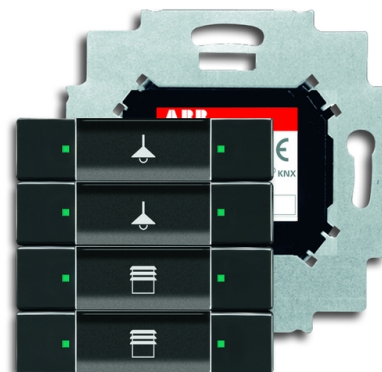

Prvok ovládací 4 násobný, zapustený

Kód produktu 2CKA006117A0221

Typové číslo 6127/01-81-500

Dizajn future® linear, solo®, solo® carat, Busch-axcent®

Variant antracitová

POPIS

V balení s BUS spojkou. Pre ABB i-bus® KNX.

S popisovacím poľom.

Ovládacie prvky: tlačidlové kontakty vľavo/vpravo

Indikácia stavu zopnutia: vstavanou stavovou LED

Stupeň krytia: IP 20

Rozsah pracovných teplôt: -5 °C do +45 °C

Rozmery (vx š): 63 x 63 mm

ĎALŠIE VARIANTY

	Variant	Kód produktu
	metalická šedá	2CKA006117A0228
	slonová kosť	2CKA006117A0222
	štúdiová biela	2CKA006117A0200