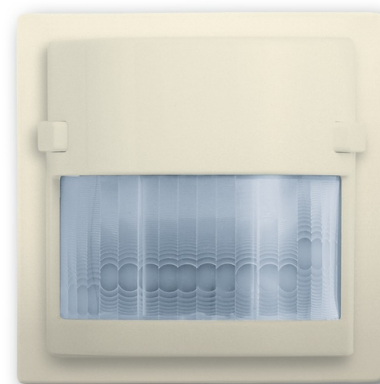

Snímač pohybu s viacnásobnou šošovkou Busch-Wächter® 180 UP Komfort II

Kód produktu 2CKA006132A0284

Typové číslo 6122/02-82-500

Dizajn future® linear, solo®, solo® carat

Variants slonová kosť

Status Výbeh

POPIS

Pre prístroje ABB i-bus® KNX 6120/12-101 a 6120/13.

Štvorkanálový snímač pohybu.

Ovládacie prvky: posuvný spínač pre ručné nastavenie ZAP/Automat/VYP
(prostredná polohu možno aretovať)

Dosah 1: čelne 15 m, bočne 5 m

Dosah 2: čelne 10 m, bočne 2,5 m

Uhol záberu: 180°

Nastavenie intenzity okolitého osvetlenia: 5 lux až 150 lux

Montážna výška: 1,1 až 2,5 m

Montážna poloha: zvislá

Stupeň krytia: IP 20

Rozsah pracovných teplôt: -5 °C do +45 °C

Rozmery (vx š xh): 63 x 63 x 28 mm

ĎALŠIE VARIANTY

	Variant	Kód produktu
	metalická šedá	2CKA006132A0290
	antracitová	2CKA006132A0283
	štúdiová biela	2CKA006132A0263