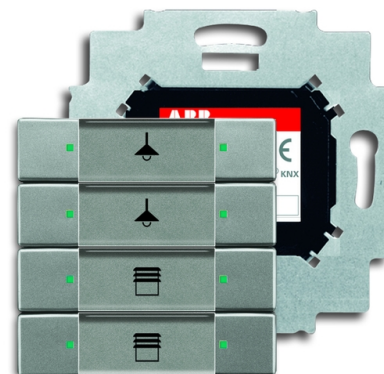

# Prvok ovládací 4 násobný, zapustený

**Kód produktu** 2CKA006117A0228

**Typové číslo** 6127/01-803-500

**Dizajn** solo®, solo® carat

**Variant** metalická šedá

## POPIS

V balení s BUS spojkou. Pre ABB i-bus® KNX.

S popisovacím poľom.

Ovládacie prvky: tlačidlové kontakty vľavo/vpravo

Indikácia stavu zopnutia: vstavanou stavovou LED

Stupeň krytia: IP 20

Rozsah pracovných teplôt: -5 °C do +45 °C

Rozmery (vx š): 63 x 63 mm