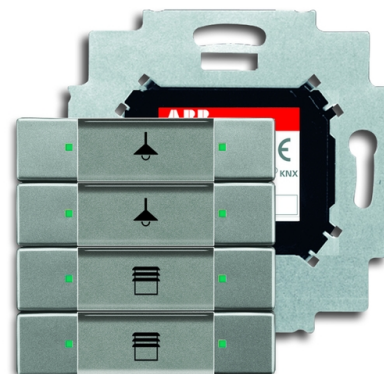

# Prvok ovládací 4 násobný, zapustený

**Kód produktu** 2CKA006117A0228

**Typové číslo** 6127/01-803-500

**Dizajn** solo®, solo® carat

**Variant** metalická šedá

## POPIS

V balení s BUS spojkou. Pre ABB i-bus® KNX.

S popisovacím poľom.

Ovládacie prvky: tlačidlové kontakty vľavo/vpravo

Indikácia stavu zopnutia: vstavanou stavovou LED

Stupeň krytia: IP 20

Rozsah pracovných teplôt: -5 °C do +45 °C

Rozmery (vx š): 63 x 63 mm