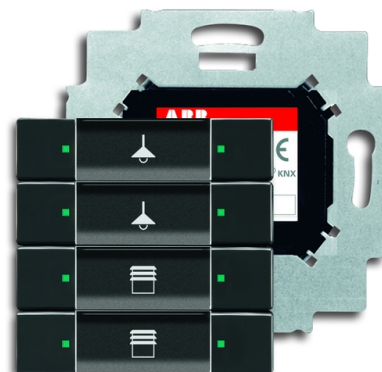

Prvok ovládací 4 násobný, zapustený

Kód produktu 2CKA006117A0221

Typové číslo 6127/01-81-500

Dizajn future® linear, solo®, solo® carat, Busch-axcent®

Variant antracitová

POPIS

V balení s BUS spojkou. Pre ABB i-bus® KNX.

S popisovacím polom.

Ovládacie prvky: tlačidlové kontakty vľavo/vpravo

Indikácia stavu zopnutia: vstavanou stavovou LED

Stupeň krytia: IP 20

Rozsah pracovných teplôt: -5 °C do +45 °C

Rozmery (vx š): 63 x 63 mm

ĎALŠIE VARIANTY

	Variant	Kód produktu
	metalická šedá	2CKA006117A0228
	slonová kosť	2CKA006117A0222
	štúdiová biela	2CKA006117A0200