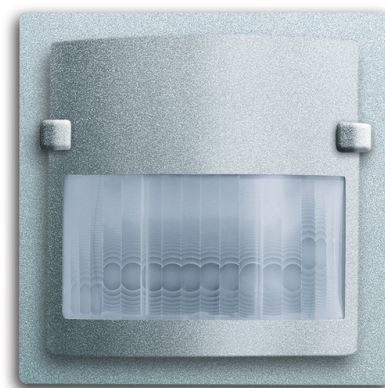

# Snímač pohybu s viacnásobnou šošovkou Busch-Wächter® 180 UP Komfort II

**Kód produktu** 2CKA006132A0285

**Typové číslo** 6122/02-83-500

**Dizajn** future® linear, Busch-axcent®

**Varianta** hliníková strieborná

## POPIS

Pre prístroje ABB i-bus® KNX 6120/12-101 a 6120/13.

Štvorkanálový snímač pohybu.

Ovládacie prvky: posuvný spínač pre ručné nastavenie ZAP/Automat/VYP  
(prostredná polohu možno aretovať)

Dosah 1: čelne 15 m, bočne 5 m

Dosah 2: čelne 10 m, bočne 2,5 m

Uhol záberu: 180°

Nastavenie intenzity okolitého osvetlenia: 5 lux až 150 lux

Montážna výška: 1,1 až 2,5 m

Montážna poloha: zvislá

Stupeň krytia: IP 20

Rozsah pracovných teplôt: -5 °C do +45 °C