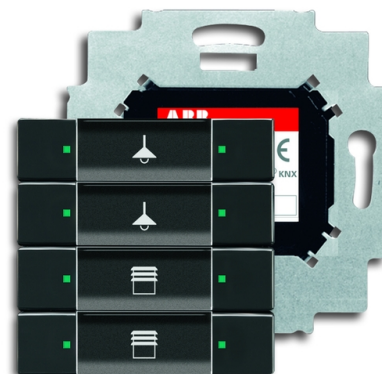

# Prvok ovládací 4 násobný, zapustený

**Kód produktu** 2CKA006117A0221

**Typové číslo** 6127/01-81-500

**Dizajn** future® linear, solo®, solo® carat, Busch-axcent®

**Variant** antracitová

## POPIS

V balení s BUS spojkou. Pre ABB i-bus® KNX.

S popisovacím poľom.

Ovládacie prvky: tlačidlové kontakty vľavo/vpravo

Indikácia stavu zopnutia: vstavanou stavovou LED

Stupeň krytia: IP 20

Rozsah pracovných teplôt: -5 °C do +45 °C

Rozmery (vx š): 63 x 63 mm

## ĎALŠIE VARIANTY

Variant	Kód produktu
 slonová kosť	2CKA006117A0222
 hliníková strieborná	2CKA006117A0223
 štúdiová biela	2CKA006117A0200
 ušľachtilá oceľ	2CKA006117A0227
 zamatová biela	2CKA006117A0230
 zamatová čierna	2CKA006117A0231