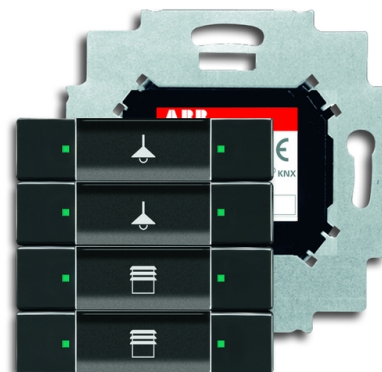

Prvok ovládací 4 násobný, zapustený

Kód produktu 2CKA006117A0221

Typové číslo 6127/01-81-500

Dizajn future® linear, solo®, solo® carat, Busch-axcent®

Variant antracitová

POPIS

V balení s BUS spojkou. Pre ABB i-bus® KNX.

S popisovacím poľom.

Ovládacie prvky: tlačidlové kontakty vľavo/vpravo

Indikácia stavu zopnutia: vstavanou stavovou LED

Stupeň krytia: IP 20

Rozsah pracovných teplôt: -5 °C do +45 °C

Rozmery (vx š): 63 x 63 mm

ĎALŠIE VARIANTY

Variant	Kód produktu
 slonová kosť	2CKA006117A0222
 hliníková strieborná	2CKA006117A0223
 štúdiová biela	2CKA006117A0200
 ušľachtilá oceľ	2CKA006117A0227
 zamatová biela	2CKA006117A0230
 zamatová čierna	2CKA006117A0231