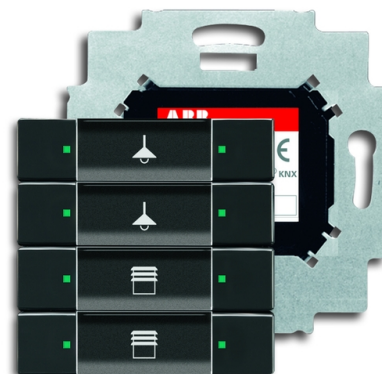

Prvok ovládací 4 násobný, zapustený

Kód produktu 2CKA006117A0221

Typové číslo 6127/01-81-500

Dizajn future® linear, solo®, solo® carat, Busch-axcent®

Variant antracitová

POPIS

V balení s BUS spojkou. Pre ABB i-bus® KNX.

S popisovacím poľom.

Ovládacie prvky: tlačidlové kontakty vľavo/vpravo

Indikácia stavu zopnutia: vstavanou stavovou LED

Stupeň krytia: IP 20

Rozsah pracovných teplôt: -5 °C do +45 °C

Rozmery (vx š): 63 x 63 mm

ĎALŠIE VARIANTY

Variant	Kód produktu
 slonová kosť	2CKA006117A0222
 hliníková strieborná	2CKA006117A0223
 štúdiová biela	2CKA006117A0200
 ušľachtilá oceľ	2CKA006117A0227
 zamatová biela	2CKA006117A0230
 zamatová čierna	2CKA006117A0231