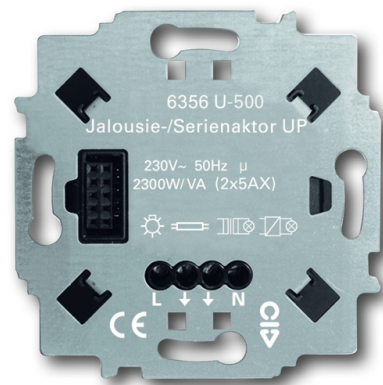

# Člen akčný spínací dvojnásobný alebo žalúziový jednonásobný ABB-priOn, zapustený

**Kód produktu** 2CKA006310A0099

**Typové číslo** 6356 U-500

**Dizajn** ABB-priOn

**Status** Výbeh

## POPIS

Pre spínanie žiaroviek 230 V AC a žalúziových pohonov 230 V AC. Nie pre spínanie žiaroviek a halogénových žiaroviek.

Len pre pripojenie pod základňu prióny dvojnásobnú 6346/11-101, alebo trojnásobnú 6346/12-101.

Spolupracuje len s BUS spojkou výkonovú 6120/13 - je s ňou prepojený vedením umiestnenom v základni.

Nedá sa použiť v kombinácii s pracovnou lištou so snímačom teploty 6352-xxx-101,

vzhľadom k možnému ovplyvneniu stratovým teplom akčného člena.

Rozmery (vx š xh): 49 x 49 x 33 mm

Rozsah pracovných teplôt: 0 °C až +35 °C.

Stupeň krytia: IP 20.