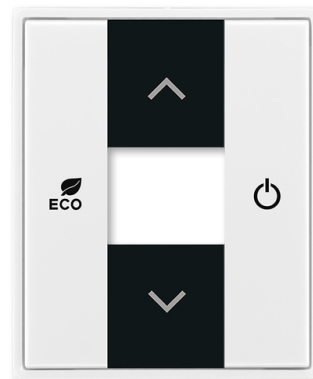

Kryt pre termostat priestorový

Kód produktu 6220E-A03000 03

Dizajn Element®, Time®

Varianta biela / biela

POPIS

Kryt pre priestorový termostat ABB-free @ home®.

ĎALŠIE VARIANTY

	Varianta	Kód produktu
	biela / ľadová biela	6220E-A03000 01
	titánová	6220E-A03000 08
	starostrieborná	6220E-A03000 32
	šampanská	6220E-A03000 33
	antracitová	6220E-A03000 34
	oceľová	6220E-A03000 36