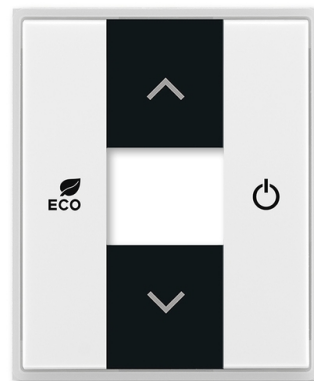

Kryt pre termostat priestorový

Kód produktu 6220E-A03000 01

Dizajn Time®, Element®

Varianta biela / ľadová biela

POPIS

Kryt pre priestorový termostat ABB-free @ home®.

ĎALŠIE VARIANTY

	Varianta	Kód produktu
	biela / biela	6220E-A03000 03
	titánová	6220E-A03000 08
	starostrieborná	6220E-A03000 32
	šampanská	6220E-A03000 33
	antracitová	6220E-A03000 34
	oceľová	6220E-A03000 36