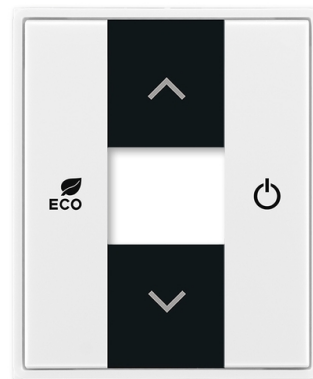

# Kryt pre termostat priestorový

**Kód produktu** 6220E-A03000 03

**Dizajn** Element®, Time®

**Variants** biela / biela

## POPIS

Kryt pre priestorový termostat ABB-free @ home®.