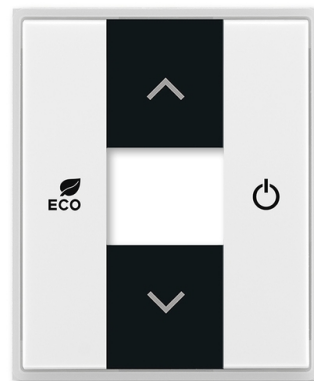

Kryt pre termostat priestorový

Kód produktu 6220E-A03000 01

Dizajn Time®, Element®

Variants biela / ľadová biela

POPIS

Kryt pre priestorový termostat ABB-free @ home®.

ĎALŠIE VARIANTY

	Variants	Kód produktu
	biela / biela	6220E-A03000 03
	biela / ľadová šedá	6220E-A03000 04