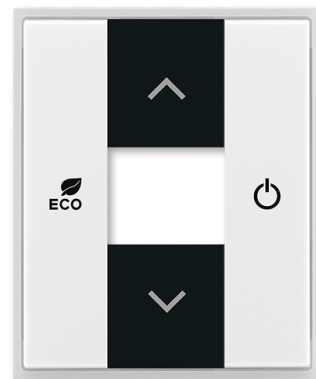

Kryt pre termostat priestorový

Kód produktu 6220E-A03000 01

Dizajn Time®, Element®

Variants biela / ľadová biela

POPIS

Kryt pre priestorový termostat ABB-free @ home®.

ĎALŠIE VARIANTY

	Variants	Kód produktu
	biela / biela	6220E-A03000 03
	biela / ľadová šedá	6220E-A03000 04