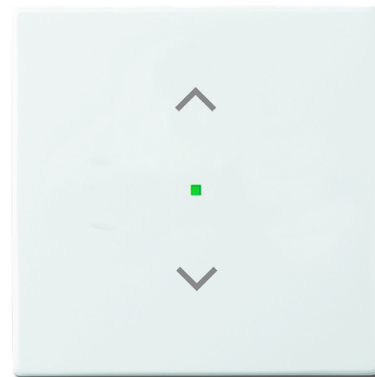

Kryt 1 násobný, symbol „žalúzie“

Kód produktu 2CKA006220A0145

Typové číslo SRB-1-84

Dizajn future® linear, solo®, solo® carat, Busch-axcent®

Variant štúdiová biela

POPIS

Kryt pre 1násobné tlačidlové rozhranie ABB-free @ home® a tlačidlové rozhranie/akčný člen s násobnosť 1/1.

ĎALŠIE VARIANTY

Variant	Kód produktu
 antracitová	2CKA006220A0143
 slonová kosť	2CKA006220A0518