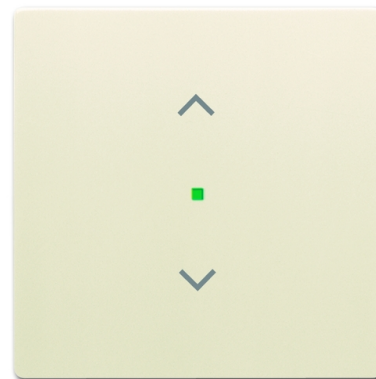

# Kryt 1 násobný, symbol „žalúzie“

**Kód produktu** 2CKA006220A0518

**Typové číslo** SRB-1-82

**Dizajn** future® linear, solo®, solo® carat

**Variant** slonová kosť

## POPIS

Kryt pre 1násobné tlačidlové rozhranie  
ABB-free @ home® a tlačidlové rozhranie/akčný  
člen s násobnosť 1/1.