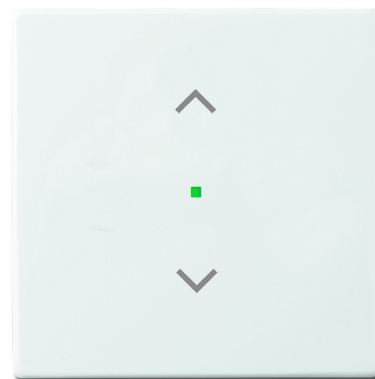

Kryt 1 násobný, symbol „žalúzie“

Kód produktu 2CKA006220A0145

Typové číslo SRB-1-84

Dizajn future® linear, solo®, solo® carat, Busch-axcent®

Variant štúdiová biela

POPIS

Kryt pre 1násobné tlačidlové rozhranie ABB-free @ home® a tlačidlové rozhranie/akčný člen s násobnosť 1/1.

ĎALŠIE VARIANTY

Variant	Kód produktu
 Metalická Šedá	2CKA006220A0552
 Antracitová	2CKA006220A0143
 Slonová Kost'	2CKA006220A0518