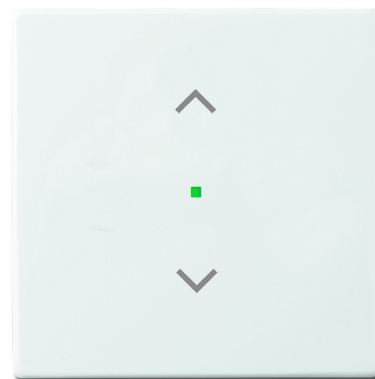

# Kryt 1 násobný, symbol „žalúzie“

**Kód produktu** 2CKA006220A0145

**Typové číslo** SRB-1-84

**Dizajn** future® linear, solo®, solo® carat, Busch-axcent®

**Variant** štúdiová biela

## POPIS

Kryt pre 1násobné tlačidlové rozhranie ABB-free @ home® a tlačidlové rozhranie/akčný člen s násobnosť 1/1.