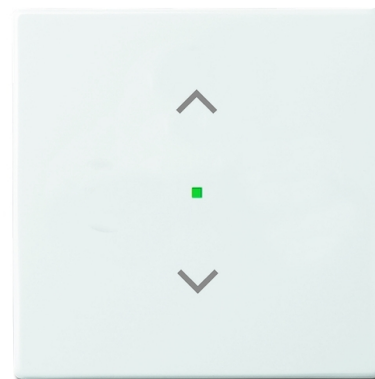

Kryt 1 násobný, symbol „žalúzie“

Kód produktu 2CKA006220A0145

Typové číslo SRB-1-84

Dizajn future® linear, solo®, solo® carat, Busch-axcent®

Variant štúdiová biela

POPIS

Kryt pre 1násobné tlačidlové rozhranie ABB-free @ home® a tlačidlové rozhranie/akčný člen s násobnosť 1/1.

ĎALŠIE VARIANTY

	Variant	Kód produktu
	antracitová	2CKA006220A0143
	slonová kosť	2CKA006220A0518
	ušľachtilá oceľ	2CKA006220A0535
	hliníková strieborná	2CKA006220A0144
	zamatová biela	2CKA006220A0603
	zamatová čierna	2CKA006220A0620