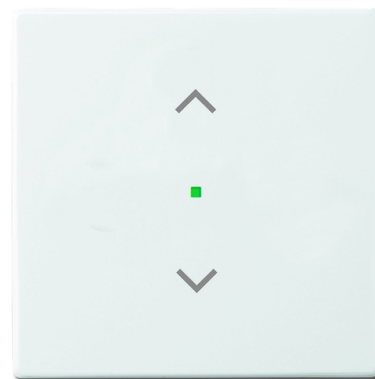

Kryt 1 násobný, symbol „žalúzie“

Kód produktu 2CKA006220A0145

Typové číslo SRB-1-84

Dizajn future® linear, solo®, solo® carat, Busch-axcent®

Variant štúdiová biela

POPIS

Kryt pre 1násobné tlačidlové rozhranie ABB-free @ home® a tlačidlové rozhranie/akčný člen s násobnosť 1/1.

ĎALŠIE VARIANTY

	Variant	Kód produktu
	antracitová	2CKA006220A0143
	slonová kosť	2CKA006220A0518
	ušľachtilá oceľ	2CKA006220A0535
	hliníková strieborná	2CKA006220A0144
	zamatová biela	2CKA006220A0603
	zamatová čierna	2CKA006220A0620