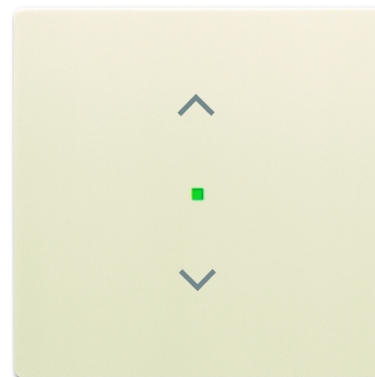

Kryt 1 násobný, symbol „žalúzie“

Kód produktu 2CKA006220A0518

Typové číslo SRB-1-82

Dizajn future® linear, solo®, solo® carat

Variant slonová kosť

POPIS

Kryt pre 1násobné tlačidlové rozhranie ABB-free @ home® a tlačidlové rozhranie/akčný člen s násobnosť 1/1.

ĎALŠIE VARIANTY

	Variant	Kód produktu
	antracitová	2CKA006220A0143
	ušľachtilá oceľ	2CKA006220A0535
	hliníková strieborná	2CKA006220A0144
	štúdiová biela	2CKA006220A0145
	zamatová biela	2CKA006220A0603
	zamatová čierna	2CKA006220A0620