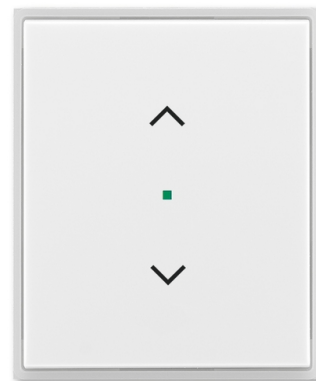

Kryt 1 násobný, symbol „žalúzie“

Kód produktu 6220E-A01002 01

Dizajn Time®, Element®

Varianta biela / ľadová biela

POPIS

Kryt pre 1násobné tlačidlové rozhranie ABB-free @ home® a tlačidlové rozhranie/akčný člen s násobnosť 1/1.

ĎALŠIE VARIANTY

	Varianta	Kód produktu
	biela / biela	6220E-A01002 03
	titánová	6220E-A01002 08
	starostrieborná	6220E-A01002 32
	šampanská	6220E-A01002 33
	antracitová	6220E-A01002 34
	oceľová	6220E-A01002 36