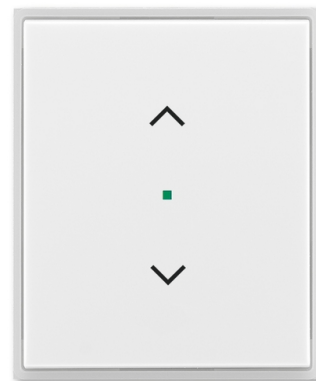

# Kryt 1 násobný, symbol „žalúzie“

**Kód produktu** 6220E-A01002 01

**Dizajn** Time®, Element®

**Varianta** biela / ľadová biela

## POPIS

Kryt pre 1násobné tlačidlové rozhranie ABB-free @ home® a tlačidlové rozhranie/akčný člen s násobnosť 1/1.

## ĎALŠIE VARIANTY

	Varianta	Kód produktu
	biela / biela	6220E-A01002 03
	titánová	6220E-A01002 08
	starostrieborná	6220E-A01002 32
	šampanská	6220E-A01002 33
	antracitová	6220E-A01002 34
	oceľová	6220E-A01002 36