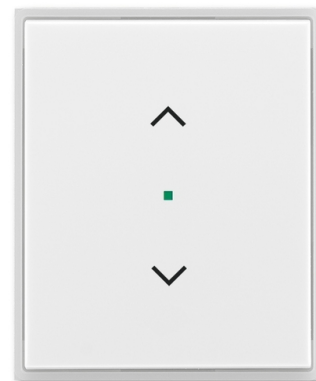

Kryt 1 násobný, symbol „žalúzie“

Kód produktu 6220E-A01002 01

Dizajn Time®, Element®

Varianta biela / ľadová biela

POPIS

Kryt pre 1násobné tlačidlové rozhranie ABB-free @ home® a tlačidlové rozhranie/akčný člen s násobnosť 1/1.

ĎALŠIE VARIANTY

	Varianta	Kód produktu
	biela / biela	6220E-A01002 03
	titánová	6220E-A01002 08
	starostrieborná	6220E-A01002 32
	šampanská	6220E-A01002 33
	antracitová	6220E-A01002 34
	oceľová	6220E-A01002 36