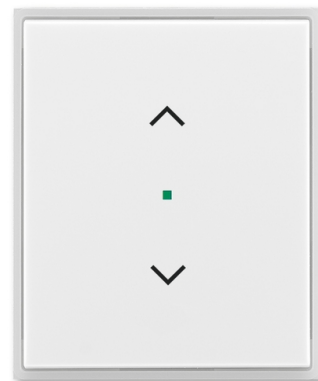

Kryt 1 násobný, symbol „žalúzie“

Kód produktu 6220E-A01002 01

Dizajn Time®, Element®

Variant biela / ľadová biela

POPIS

Kryt pre 1násobné tlačidlové rozhranie ABB-free @ home® a tlačidlové rozhranie/akčný člen s násobnosť 1/1.

ĎALŠIE VARIANTY

Variant	Kód produktu
 Biela / Biela	6220E-A01002 03
 Biela / Ľadová Šedá	6220E-A01002 04