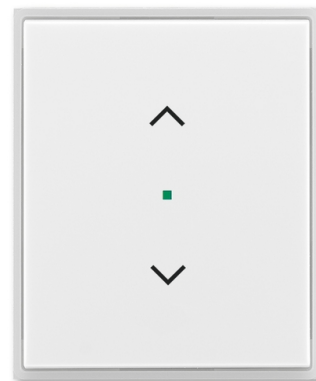

Kryt 1 násobný, symbol „žalúzie“

Kód produktu 6220E-A01002 01

Dizajn Time®, Element®

Varianta biela / ľadová biela

POPIS

Kryt pre 1násobné tlačidlové rozhranie ABB-free @ home® a tlačidlové rozhranie/akčný člen s násobnosť 1/1.

ĎALŠIE VARIANTY

	Varianta	Kód produktu
	biela / biela	6220E-A01002 03
	biela / ľadová šedá	6220E-A01002 04