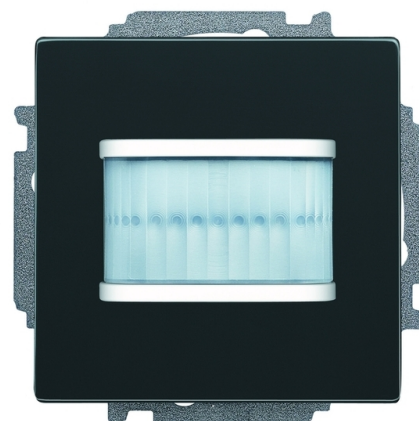

# Snímač pohybu, zapustený

**Kód produktu** 2CKA006220A0212

**Typové číslo** MD-F-1.0.1-81

**Dizajn** future® linear, solo®, solo® carat, Busch-axcent®

**Variant** antracitová

Pripojenie k zbernici ABB-free @ home® pomocou priloženej svorkovnice.

Napätie zbernice: 24 V DC

Dosah: čelne 6 m, bočne 3 m

Detekčný uhol: 180°

Nastavenie intenzity okolitého osvetlenia: 1 lux - 500 lx

Montážna výška : 1,1 m - 1,3 m

Stupeň krytia: IP 20

Pracovná teplota: -5 °C do +45 °C

Rozmery: (v × š × h): 71 × 71 × 30 mm

Montážna hĺbka: 9 mm

Montážna poloha: zvislá

## ĎALŠIE VARIANTY

Variant	Kód produktu
 slonová kosť	2CKA006220A0530
 štúdiová biela	2CKA006220A0214