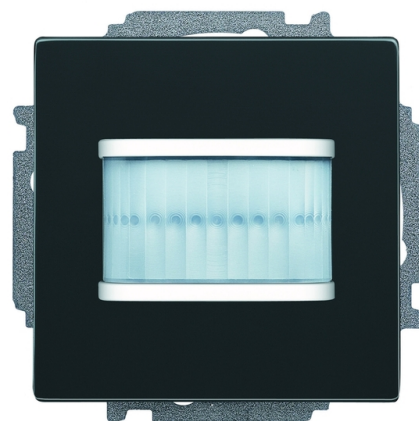

# Snímač pohybu, zapustený

**Kód produktu** 2CKA006220A0212

**Typové číslo** MD-F-1.0.1-81

**Dizajn** future® linear, solo®, solo® carat, Busch-axcent®

**Variant** antracitová

Pripojenie k zbernici ABB-free @ home® pomocou priloženej svorkovnice.

Napätie zbernice: 24 V DC

Dosah: čelne 6 m, bočne 3 m

Detekčný uhol: 180°

Nastavenie intenzity okolitého osvetlenia: 1 lux - 500 lx

Montážna výška : 1,1 m - 1,3 m

Stupeň krytia: IP 20

Pracovná teplota: -5 °C do +45 °C

Rozmery: (v × š × h): 71 × 71 × 30 mm

Montážna hĺbka: 9 mm

Montážna poloha: zvislá

## ĎALŠIE VARIANTY

Variant		Kód produktu
	Slonová Kost'	2CKA006220A0530
	Štúdiová Biela	2CKA006220A0214