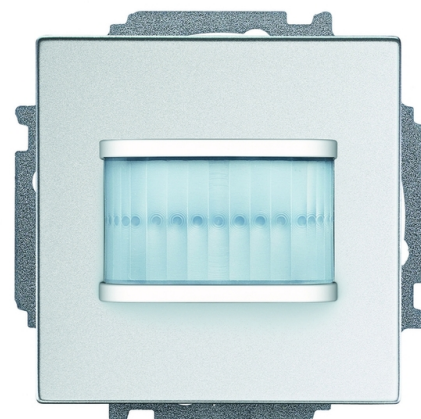

# Snímač pohybu, zapustený

**Kód produktu** 2CKA006220A0213

**Typové číslo** MD-F-1.0.1-83

**Dizajn** future® linear, Busch-axcent®

**Variant** hliníková strieborná

## POPIS

Pre automatické spínanie akčných spínacích členov ABB-free @ home® v závislosti na pohybe a osvetlenosti.

Oneskorenie zopnutia akčných spínacích členov možno naprogramovať cez webové rozhranie spolu so systémovým modulom.

Pripojenie k zbernici ABB-free @Home® pomocou priloženej svorkovnice.

Napätie zbernice: 24 V DC

Dosah: čelne 6 m, bočne 3 m

Detekčný uhol: 180°

Nastavenie intenzity okolitého osvetlenia: 1 lx - 500 lx

Montážna výška: 1,1 m - 1,3 m

Stupeň krytia: IP 20

Pracovná teplota: -5 °C do +45 °C

Rozmery: (v × š × h): 71 × 71 × 30 mm

Montážna hĺbka: 9 mm

Montážna poloha: zvislá