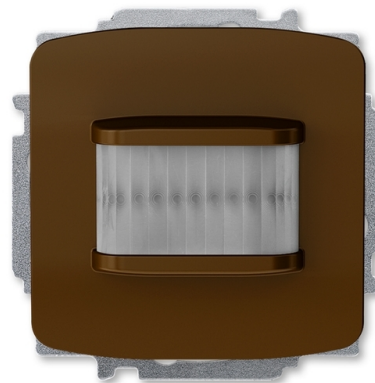

Snímač pohybu, zapustený

Kód produktu 2CKA006220A0791

Typové číslo MD-F-1.0.1-H

Dizajn Tango®

Variant hnedá

POPIS

Pre automatické spínanie akčných spínacích členov ABB-free @ home® v závislosti na pohybe a osvetlení.

Oneskorenie zopnutia akčných spínacích členov možno naprogramovať cez webové rozhranie spolu so systémovým modulom.

Pripojenie k zbernici ABB-free @ home® pomocou priloženej svorkovnice.

Napätie zbernice: 24 V DC

Dosah: čelne 6 m, bočne 3 m

Detekčný uhol: 180°

Nastavenie intenzity okolitého osvetlenia: 1 lux - 500 lx

Montážna výška : 1,1 m - 1,3 m

Stupeň krytia: IP 20

Pracovná teplota: -5 °C do +45 °C

Rozmery: (v × š × h): 71 × 71 × 30 mm

Montážna hĺbka: 9 mm

Montážna poloha: zvislá

ĎALŠIE VARIANTY

Variant	Kód produktu
 biela	2CKA006220A0787
 slonová kosť	2CKA006220A0788
 šedá	2CKA006220A0789
 béžová	2CKA006220A0790
 čierna	2CKA006220A0792
 dymová šedá	2CKA006220A0793
 vresová červená	2CKA006220A0794