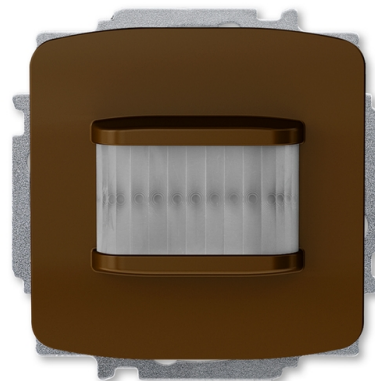

# Snímač pohybu, zapustený

**Kód produktu** 2CKA006220A0791

**Typové číslo** MD-F-1.0.1-H

**Dizajn** Tango®

**Variant** hnedá

**Status** Výbeh

## POPIS

Pre automatické spínanie akčných spínacích členov ABB-free @ home® v závislosti na pohybe a osvetlení.

Oneskorenie zopnutia akčných spínacích členov možno naprogramovať cez webové rozhranie spolu so systémovým modulom.

Pripojenie k zbernici ABB-free @ home® pomocou priloženej svorkovnice.

Napätie zbernice: 24 V DC

Dosah: čelne 6 m, bočne 3 m

Detekčný uhol: 180°

Nastavenie intenzity okolitého osvetlenia: 1 lux - 500 lx

Montážna výška : 1,1 m - 1,3 m

## ĎALŠIE VARIANTY

Variant	Kód produktu
 biela	2CKA006220A0787
 slonová kosť	2CKA006220A0788
 šedá	2CKA006220A0789
 béžová	2CKA006220A0790
 čierna	2CKA006220A0792
 dymová šedá	2CKA006220A0793
 vresová červená	2CKA006220A0794