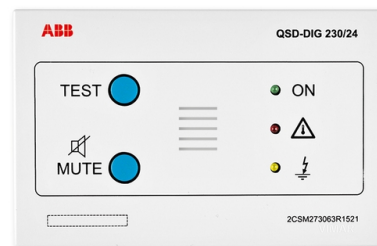

# Panel diaľkovej signalizácie

Kód produktu 2CSM273063R1521

Typové číslo QSD-DIG 230/24

---

## POPIS

---

Pre externé informácie o poruchách izolovanej sústavy.

Doplnkový prístroj k strážcovi izolačného stavu typu ISOLTESTER-DIG-RZ.

Zvuková (odstaviteľná) a optická signalizácia kritických hodnôt monitorovanej siete.

Napájanie zo strážiča izolačného stavu.

Možnosť pripojenia až dvoch panelov k jednému strážcovi izolačného stavu.

Súčasťou prístroja je krabica pre zapustenú montáž.

Upevnenie skrutkami.

Skrutkové svorky (pre vodiče max. 2,5 mm<sup>2</sup>).