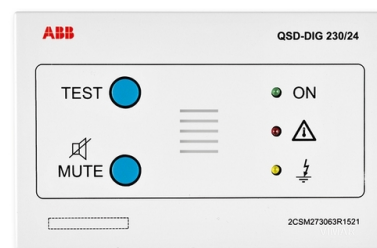

Panel diaľkovej signalizácie

Kód produktu 2CSM273063R1521

Typové číslo QSD-DIG 230/24

POPIS

Pre externé informácie o poruchách izolovanej sústavy.

Doplnkový prístroj k strážcovi izolačného stavu typu ISOLTESTER-DIG-RZ.

Zvuková (odstaviteľná) a optická signalizácia kritických hodnôt monitorovanej siete.

Napájanie zo strážiča izolačného stavu.

Možnosť pripojenia až dvoch panelov k jednému strážcovi izolačného stavu.

Súčasťou prístroja je krabica pre zapustenú montáž.