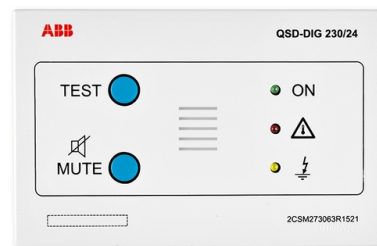

Panel diaľkovej signalizácie

Kód produktu 2CSM273063R1521

Typové číslo QSD-DIG 230/24

POPIS

Pre externé informácie o poruchách izolovanej sústavy.

Doplnkový prístroj k strážcovi izolačného stavu typu ISOLTESTER-DIG-RZ.

Zvuková (odstaviteľná) a optická signalizácia kritických hodnôt monitorovanej siete.

Napájanie zo strážiča izolačného stavu.

Možnosť pripojenia až dvoch panelov k jednému strážcovi izolačného stavu.

Súčasťou prístroja je krabica pre zapustenú montáž.