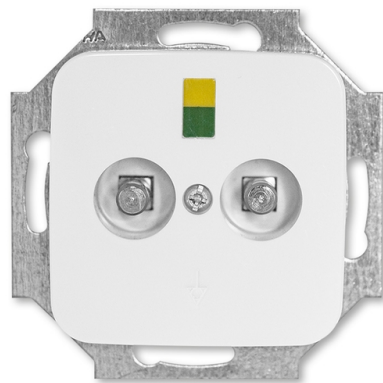

Svorka pre vyrovnanie potenciálov dvojnásobná, zapustená

Kód produktu 2CKA002495A0059

Typové číslo 2095 UC-214

Dizajn Reflex SI

Variant alpská biela

POPIS

Zapustené prevedenie do inštalačnej krabice

Pre uhlovú zdierku 0299-0-0032

Upevnenie skrutkami.

Skrutkové svorky (pre vodiče 1 × 6 mm², 4 × & nbsp; 2,5 mm²).