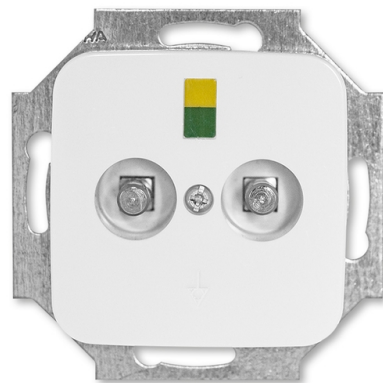

Svorka pre vyrovnanie potenciálov dvojnásobná, zapustená

Kód produktu 2CKA002495A0059

Typové číslo 2095 UC-214

Dizajn Reflex SI

Variant alpská biela

POPIS

Zapustené prevedenie do inštalačnej krabice

Pre uhlovú zdierku 0299-0-0032

Upevnenie skrutkami.

Skrutkové svorky (pre vodiče 1 × 6 mm², 4 × & nbsp; 2,5 mm²).