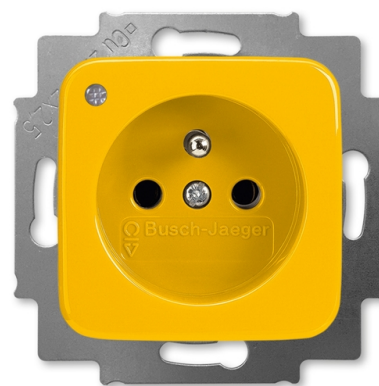

Zásuvka jednonásobná s ochranným kolíkom, so signalizáciou prevádzkového stavu

Kód produktu 5588B-A2349Y

Dizajn Reflex SI

Radenie 2P+PE

Variant žltá

Status Výbeh

POPIS

16 A, 250 V AC

Upevnenie skrutkami.

Skrutkové svorky (pre vodiče 1,5-2,5 mm²).

ĎALŠIE VARIANTY

Variant	Kód produktu
 alpská biela	5588B-A2349B
 hnedá	5588B-A2349H
 zelená	5588B-A2349Z
 oranžová	5588B-A2349P