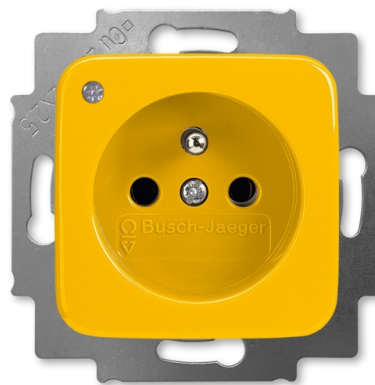

# Zásuvka jednonásobná s ochranným kolíkom, so signalizáciou prevádzkového stavu

**Kód produktu** 5588B-A2349Y

**Dizajn** Reflex SI

**Radenie** 2P+PE

**Variant** žltá

**Status** Výbeh

## POPIS

16 A, 250 V AC

Upevnenie skrutkami.

Skrutkové svorky (pre vodiče 1,5-2,5 mm<sup>2</sup>).

## ĎALŠIE VARIANTY

| Variant   | Kód produktu |
|---|--------------|
|  alpská biela | 5588B-A2349B |
|  hnedá       | 5588B-A2349H |
|  zelená      | 5588B-A2349Z |
|  oranžová    | 5588B-A2349P |