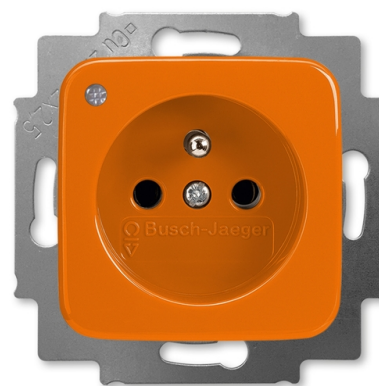

Zásuvka jednonásobná s ochranným kolíkom, so signalizáciou prevádzkového stavu

Kód produktu 5588B-A2349P

Dizajn Reflex SI

Radenie 2P+PE

Variant oranžová

Status Výbeh

POPIS

16 A, 250 V AC

Upevnenie skrutkami.

Skrutkové svorky (pre vodiče 1,5-2,5 mm²).

ĎALŠIE VARIANTY

Variant	Kód produktu
 alpská biela	5588B-A2349B
 hnedá	5588B-A2349H
 zelená	5588B-A2349Z
 žltá	5588B-A2349Y