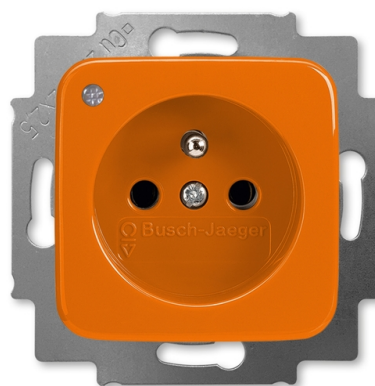

Zásuvka jednonásobná s ochranným kolíkom, so signalizáciou prevádzkového stavu

Kód produktu 5588B-A2349P

Dizajn Reflex SI

Radenie 2P+PE

Variant oranžová

Status Výbeh

POPIS

16 A, 250 V AC

Upevnenie skrutkami.

Skrutkové svorky (pre vodiče 1,5-2,5 mm²).

ĎALŠIE VARIANTY

Variant	Kód produktu
 alpská biela	5588B-A2349B
 hnedá	5588B-A2349H
 zelená	5588B-A2349Z
 žltá	5588B-A2349Y