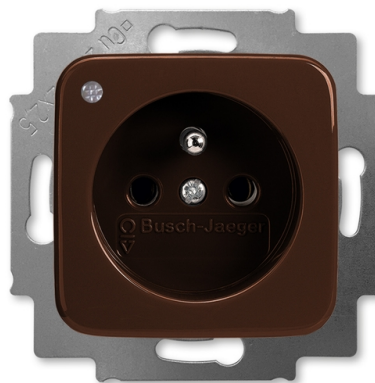

# Zásuvka jednonásobná s ochranným kolíkom, so signalizáciou prevádzkového stavu

**Kód produktu** 5588B-A2349H

**Dizajn** Reflex SI

**Radenie** 2P+PE

**Variant** hnedá

**Status** Výbeh

## POPIS

16 A, 250 V AC

Upevnenie skrutkami.

Skrutkové svorky (pre vodiče 1,5-2,5 mm<sup>2</sup>).

## ĎALŠIE VARIANTY

Variant	Kód produktu
 alpská biela	5588B-A2349B
 zelená	5588B-A2349Z
 žltá	5588B-A2349Y
 oranžová	5588B-A2349P