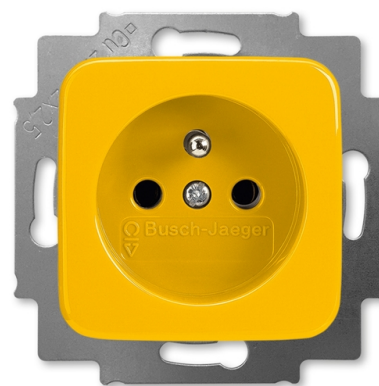

Zásuvka jednonásobná s ochranným kolíkom

Kód produktu 5518D-A2349 Y

Dizajn Reflex SI

Radenie 2P+PE

Variant žltá

Status Výbeh

POPIS

16 A, 250 V AC

Upevnenie skrutkami.

Skrutkové svorky (pre vodiče 1,5-2,5 mm²).

ĎALŠIE VARIANTY

Variant	Kód produktu
 Alpská Biela	5518D-A2349 B
 Hnedá	5518D-A2349 H
 Zelená	5518D-A2349 Z
 Oranžová	5518D-A2349 P