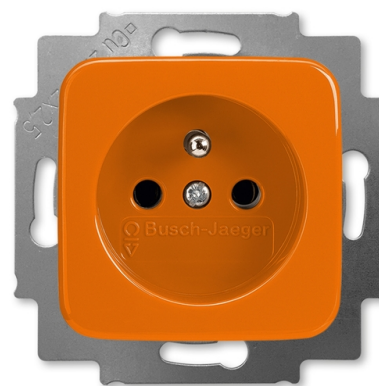

Zásuvka jednonásobná s ochranným kolíkom

Kód produktu 5518D-A2349 P

Dizajn Reflex SI

Radenie 2P+PE

Variant oranžová

Status Výbeh

POPIS

16 A, 250 V AC

Upevnenie skrutkami.

Skrutkové svorky (pre vodiče 1,5-2,5 mm²).

ĎALŠIE VARIANTY

Variant		Kód produktu
	Alpská Biela	5518D-A2349 B
	Hnedá	5518D-A2349 H
	Zelená	5518D-A2349 Z
	Žltá	5518D-A2349 Y