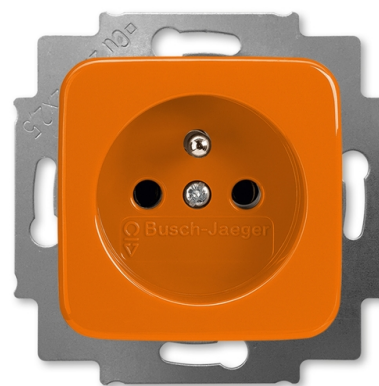

Zásuvka jednonásobná s ochranným kolíkom

Kód produktu 5518D-A2349 P

Dizajn Reflex SI

Radenie 2P+PE

Varianta oranžová

Status Výbeh

POPIS

16 A, 250 V AC

Upevnenie skrutkami.

Skrutkové svorky (pre vodiče 1,5-2,5 mm²).

ĎALŠIE VARIANTY

	Varianta	Kód produktu
	alpská biela	5518D-A2349 B
	hnedá	5518D-A2349 H
	zelená	5518D-A2349 Z
	žltá	5518D-A2349 Y