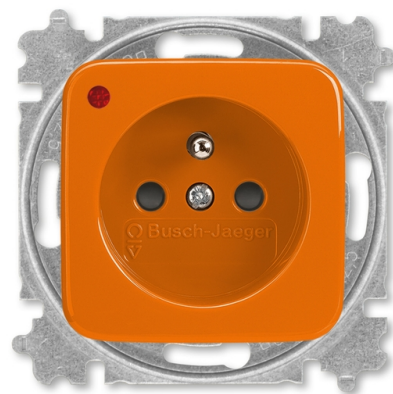

Zásuvka jednonásobná s ochranným kolíkom, s clonkami, s ochranou pred prepätím

Kód produktu 5599B-A02357 P

Dizajn Reflex SI

Radenie 2P+PE

Variant oranžová

POPIS

Optická signalizácia poruchy.

Dizajnový kryt i pod ním umiestnený kryt svoriek majú rovnakú farbu.

Uľahčuje to namontovanie krytu správnej farby po predchádzajúcej demontáži (napr. pri maľovaní).

16 A, 230 V AC

Upevnenie skrutkami.

Bezskrutkové svorky (pre vodiče 1,5-2,5 mm²).

ĎALŠIE VARIANTY

Variant		Kód produktu
	Alpská Biela	5599B-A02357 B
	Hnedá	5599B-A02357 H
	Zelená	5599B-A02357 Z
	Žltá	5599B-A02357 Y