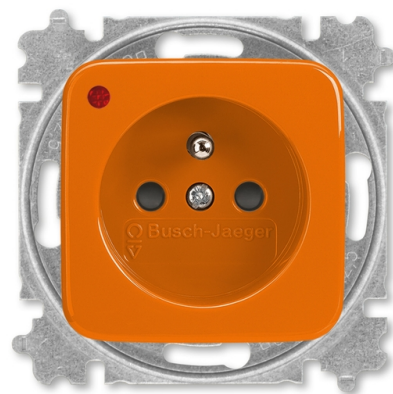

Zásuvka jednonásobná s ochranným kolíkom, s clonkami, s ochranou pred prepätím

Kód produktu 5599B-A02357 P

Dizajn Reflex SI

Radenie 2P+PE

Variant oranžová

POPIS

Optická signalizácia poruchy.

Dizajnový kryt i pod ním umiestnený kryt svoriek majú rovnakú farbu.

Uľahčuje to namontovanie krytu správnej farby po predchádzajúcej demontáži (napr. pri maľovaní).

16 A, 230 V AC

Upevnenie skrutkami.

Bezskrutkové svorky (pre vodiče 1,5-2,5 mm²).

ĎALŠIE VARIANTY

	Variant	Kód produktu
	alpská biela	5599B-A02357 B
	hnedá	5599B-A02357 H
	zelená	5599B-A02357 Z
	žltá	5599B-A02357 Y