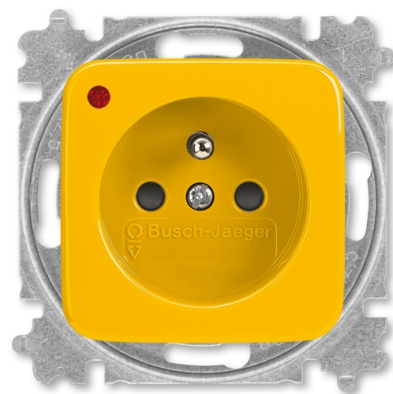

Zásuvka jednonásobná s ochranným kolíkom, s clonkami, s ochranou pred prepätím

Kód produktu 5599B-A02357 Y

Dizajn Reflex SI

Radenie 2P+PE

Variant žltá

POPIS

Optická signalizácia poruchy.

Dizajnový kryt i pod ním umiestnený kryt svoriek majú rovnakú farbu.

Uľahčuje to namontovanie krytu správnej farby po predchádzajúcej demontáži (napr. pri maľovaní).

16 A, 230 V AC

Upevnenie skrutkami.

Bezskrutkové svorky (pre vodiče 1,5-2,5 mm²).

ĎALŠIE VARIANTY

	Variant	Kód produktu
	alpská biela	5599B-A02357 B
	hnedá	5599B-A02357 H
	zelená	5599B-A02357 Z
	oranžová	5599B-A02357 P