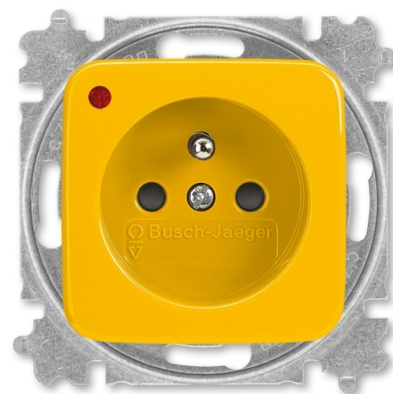

Zásuvka jednonásobná s ochranným kolíkom, s clonkami, s ochranou pred prepätím

Kód produktu 5599B-A02357 Y

Dizajn Reflex SI

Radenie 2P+PE

Variant žltá

POPIS

Optická signalizácia poruchy.

Dizajnový kryt i pod ním umiestnený kryt svoriek majú rovnakú farbu.

Uľahčuje to namontovanie krytu správnej farby po predchádzajúcej demontáži (napr. pri maľovaní).

16 A, 230 V AC

Upevnenie skrutkami.

Bezskrutkové svorky (pre vodiče 1,5-2,5 mm²).

ĎALŠIE VARIANTY

Variant	Kód produktu
 alpská biela	5599B-A02357 B
 hnedá	5599B-A02357 H
 zelená	5599B-A02357 Z
 oranžová	5599B-A02357 P