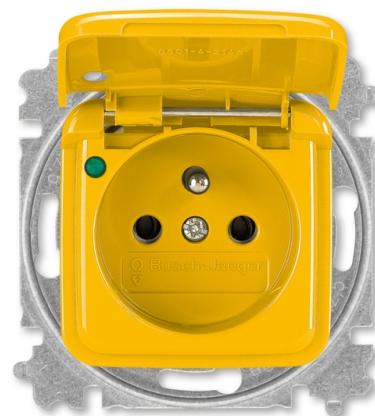

Zásuvka jednonásobná s ochranným kolíkom, s viečkom, so signalizáciou prevádzkového stavu

Kód produktu 5589B-A02387 Y

Dizajn Reflex SI

Radenie 2P+PE

Variant žltá

Status Výbeh

POPIS

Dizajnový kryt i pod ním umiestnený kryt svoriek majú rovnakú farbu.

Uľahčuje to namontovaný kryt správnej farby po predchádzajúcej demontáži

(napr. pri maľovaní).

16 A, 250 V AC

Upevnenie skrutkami.

Bezskrutkové svorky (pre vodiče 1,5-2,5 mm²).

Pre inú ako zvislú montáž je nutné doplniť objednávacie číslo poznámkou " s pružinou ".

ĎALŠIE VARIANTY

Variant	Kód produktu
 alpská biela	5589B-A02387 B
 zelená	5589B-A02387 Z
 oranžová	5589B-A02387 P