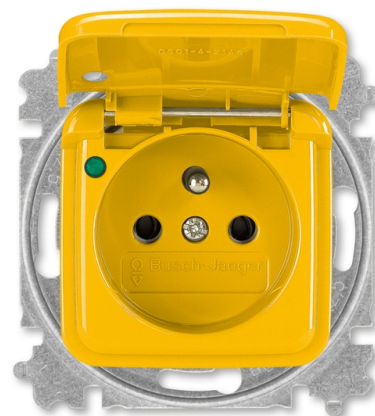

# Zásuvka jednonásobná s ochranným kolíkom, s viečkom, so signalizáciou prevádzkového stavu

**Kód produktu** 5589B-A02387 Y

**Dizajn** Reflex SI

**Radenie** 2P+PE

**Variant** žltá

**Status** Výbeh

## POPIS

Dizajnový kryt i pod ním umiestnený kryt svoriek majú rovnakú farbu.

Uľahčuje to namontovaný kryt správnej farby po predchádzajúcej demontáži

(napr. pri maľovaní).

16 A, 250 V AC

Upevnenie skrutkami.

Bezskrutkové svorky (pre vodiče 1,5-2,5 mm<sup>2</sup>).

Pre inú ako zvislú montáž je nutné doplniť objednávacie číslo poznámkou " s pružinou ".

## ĎALŠIE VARIANTY

Variant	Kód produktu
 Alpská Biela	5589B-A02387 B
 Zelená	5589B-A02387 Z
 Oranžová	5589B-A02387 P