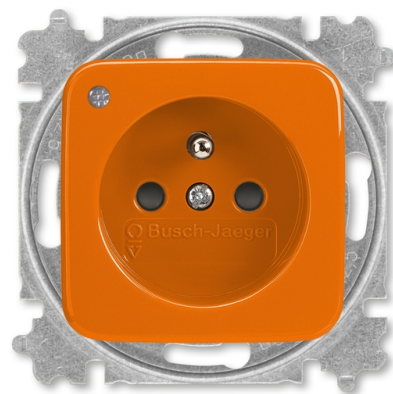

Zásuvka jednonásobná s ochranným kolíkom, s clonkami, so signalizáciou prevádzkového stavu

Kód produktu 5589B-A02357 P

Dizajn Reflex SI

Radenie 2P+PE

Variant oranžová

Status Výbeh

POPIS

Dizajnový kryt i pod ním umiestnený kryt svoriek majú rovnakú farbu.

Uľahčuje to namontovaný kryt správnej farby po predchádzajúcej demontáži (napr. pri maľovaní).

16 A, 250 V AC

Upevnenie skrutkami.

Bezskrutkové svorky (pre vodiče 1,5-2,5 mm²).

ĎALŠIE VARIANTY

Variant	Kód produktu
 Alpská Biela	5589B-A02357 B
 Hnedá	5589B-A02357 H
 Zelená	5589B-A02357 Z
 Žltá	5589B-A02357 Y