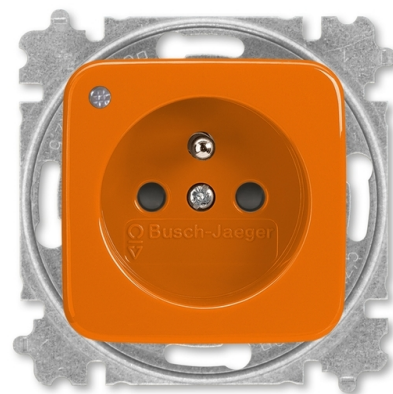

Zásuvka jednonásobná s ochranným kolíkom, s clonkami, so signalizáciou prevádzkového stavu

Kód produktu 5589B-A02357 P

Dizajn Reflex SI

Radenie 2P+PE

Varianta oranžová

POPIS

Dizajnový kryt i pod ním umiestnený kryt svoriek majú rovnakú farbu.

Uľahčuje to namontovaný kryt správnej farby po predchádzajúcej demontáži (napr. pri maľovaní).

16 A, 250 V AC

Upevnenie skrutkami.

Bezskrutkové svorky (pre vodiče 1,5-2,5 mm²).

ĎALŠIE VARIANTY

	Varianta	Kód produktu
	alpská biela	5589B-A02357 B
	hnedá	5589B-A02357 H
	zelená	5589B-A02357 Z
	žltá	5589B-A02357 Y