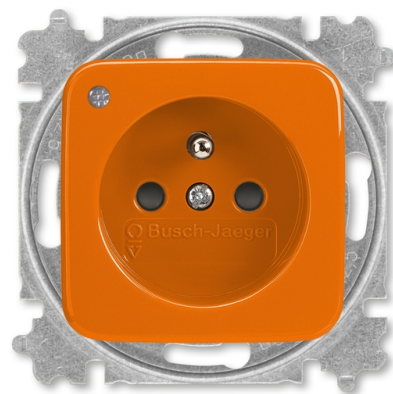

Zásuvka jednonásobná s ochranným kolíkom, s clonkami, so signalizáciou prevádzkového stavu

Kód produktu 5589B-A02357 P

Dizajn Reflex SI

Radenie 2P+PE

Variants oranžová

Status Výbeh

POPIS

Dizajnový kryt i pod ním umiestnený kryt svoriek majú rovnakú farbu.

Uľahčuje to namontovaný kryt správnej farby po predchádzajúcej demontáži (napr. pri maľovaní).

16 A, 250 V AC

Upevnenie skrutkami.

Bezskrutkové svorky (pre vodiče 1,5-2,5 mm²).

ĎALŠIE VARIANTY

	Variants	Kód produktu
	alpská biela	5589B-A02357 B
	hnedá	5589B-A02357 H
	zelená	5589B-A02357 Z
	žltá	5589B-A02357 Y