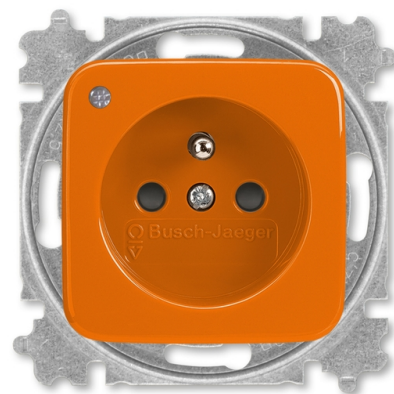

Zásuvka jednonásobná s ochranným kolíkom, s clonkami, so signalizáciou prevádzkového stavu

Kód produktu 5589B-A02357 P

Dizajn Reflex SI

Radenie 2P+PE

Variant oranžová

Status Výbeh

POPIS

Dizajnový kryt i pod ním umiestnený kryt svoriek majú rovnakú farbu.

Uľahčuje to namontovaný kryt správnej farby po predchádzajúcej demontáži (napr. pri maľovaní).

16 A, 250 V AC

Upevnenie skrutkami.

Bezskrutkové svorky (pre vodiče 1,5-2,5 mm²).

ĎALŠIE VARIANTY

Variant	Kód produktu
 alpská biela	5589B-A02357 B
 hnedá	5589B-A02357 H
 zelená	5589B-A02357 Z
 žltá	5589B-A02357 Y