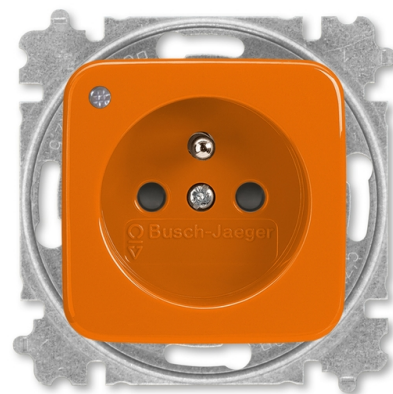

# Zásuvka jednonásobná s ochranným kolíkom, s clonkami, so signalizáciou prevádzkového stavu

**Kód produktu** 5589B-A02357 P

**Dizajn** Reflex SI

**Radenie** 2P+PE

**Variants** oranžová

**Status** Výbeh

## POPIS

Dizajnový kryt i pod ním umiestnený kryt svoriek majú rovnakú farbu.

Uľahčuje to namontovaný kryt správnej farby po predchádzajúcej demontáži (napr. pri maľovaní).

16 A, 250 V AC

Upevnenie skrutkami.

Bezskrutkové svorky (pre vodiče 1,5-2,5 mm<sup>2</sup>).

## ĎALŠIE VARIANTY

	<b>Variants</b>	<b>Kód produktu</b>
	alpská biela	5589B-A02357 B
	hnedá	5589B-A02357 H
	zelená	5589B-A02357 Z
	žltá	5589B-A02357 Y