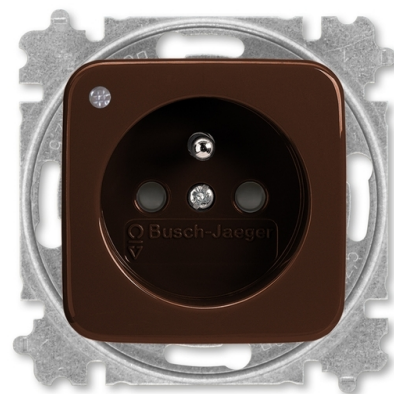

# Zásuvka jednonásobná s ochranným kolíkom, s clonkami, so signalizáciou prevádzkového stavu

**Kód produktu** 5589B-A02357 H

**Dizajn** Reflex SI

**Radenie** 2P+PE

**Variants** hnedá

## POPIS

Dizajnový kryt i pod ním umiestnený kryt svoriek majú rovnakú farbu.

Uľahčuje to namontovaný kryt správnej farby po predchádzajúcej demontáži (napr. pri maľovaní).

16 A, 250 V AC

Upevnenie skrutkami.

Bezskrutkové svorky (pre vodiče 1,5-2,5 mm<sup>2</sup>).

## ĎALŠIE VARIANTY

	Variants	Kód produktu
	alpská biela	5589B-A02357 B
	zelená	5589B-A02357 Z
	žltá	5589B-A02357 Y
	oranžová	5589B-A02357 P