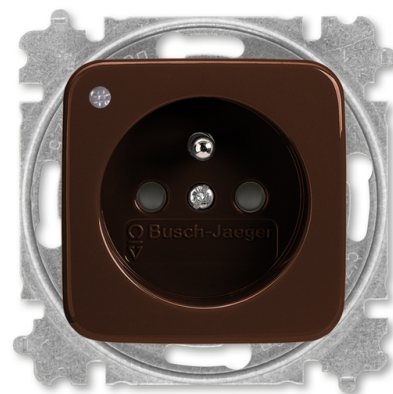

Zásuvka jednonásobná s ochranným kolíkom, s clonkami, so signalizáciou prevádzkového stavu

Kód produktu 5589B-A02357 H

Dizajn Reflex SI

Radenie 2P+PE

Variant hnedá

Status Výbeh

POPIS

Dizajnový kryt i pod ním umiestnený kryt svoriek majú rovnakú farbu.

Uľahčuje to namontovaný kryt správnej farby po predchádzajúcej demontáži (napr. pri maľovaní).

16 A, 250 V AC

Upevnenie skrutkami.

Bezskrutkové svorky (pre vodiče 1,5-2,5 mm²).

ĎALŠIE VARIANTY

Variant	Kód produktu
 alpská biela	5589B-A02357 B
 zelená	5589B-A02357 Z
 žltá	5589B-A02357 Y
 oranžová	5589B-A02357 P