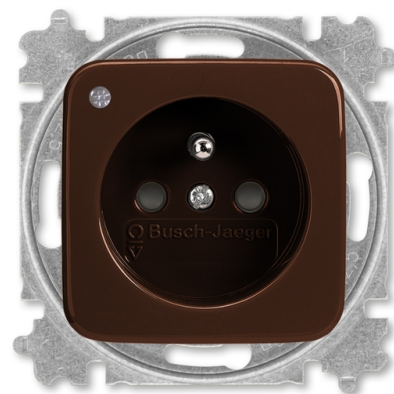

# Zásuvka jednonásobná s ochranným kolíkom, s clonkami, so signalizáciou prevádzkového stavu

**Kód produktu** 5589B-A02357 H

**Dizajn** Reflex SI

**Radenie** 2P+PE

**Variant** hnedá

**Status** Výbeh

## POPIS

Dizajnový kryt i pod ním umiestnený kryt svoriek majú rovnakú farbu.

Uľahčuje to namontovaný kryt správnej farby po predchádzajúcej demontáži (napr. pri maľovaní).

16 A, 250 V AC

Upevnenie skrutkami.

Bezskrutkové svorky (pre vodiče 1,5-2,5 mm<sup>2</sup>).

## ĎALŠIE VARIANTY

Variant	Kód produktu
 alpská biela	5589B-A02357 B
 zelená	5589B-A02357 Z
 žltá	5589B-A02357 Y
 oranžová	5589B-A02357 P