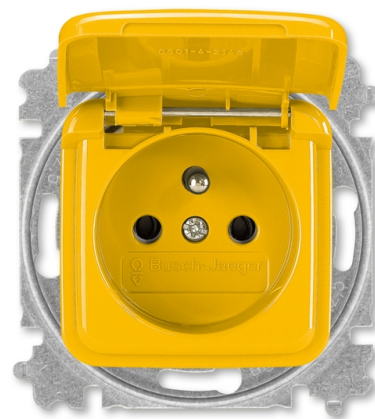

Zásuvka jednonásobná s ochranným kolíkom, s viečkom

Kód produktu 5519B-A02387 Y

Dizajn Reflex SI

Radenie 2P+PE

Varianta žltá

Status Výbeh

POPIS

Dizajnový kryt i pod ním umiestnený kryt svoriek majú rovnakú farbu. Uľahčuje to namontovaný kryt správnej farby po predchádzajúcej demontáži

(napr. pri maľovaní).

16 A, 250 V AC

Upevnenie skrutkami.

Bezskrutkové svorky (pre vodiče 1,5-2,5 mm²).

ĎALŠIE VARIANTY

	Varianta	Kód produktu
	alpská biela	5519B-A02387 B
	oranžová	5519B-A02387 P
	zelená	5519B-A02387 Z