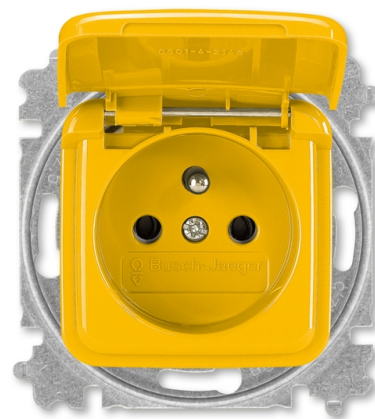

Zásuvka jednonásobná s ochranným kolíkom, s viečkom

Kód produktu 5519B-A02387 Y

Dizajn Reflex SI

Radenie 2P+PE

Varianta žltá

Status Výbeh

POPIS

Dizajnový kryt i pod ním umiestnený kryt svoriek majú rovnakú farbu.

Uľahčuje to namontovaný kryt správnej farby po predchádzajúcej demontáži

(napr. pri maľovaní).

16 A, 250 V AC

Upevnenie skrutkami.

Bezskrutkové svorky (pre vodiče 1,5-2,5 mm²).

ĎALŠIE VARIANTY

	Varianta	Kód produktu
	alpská biela	5519B-A02387 B
	oranžová	5519B-A02387 P
	zelená	5519B-A02387 Z