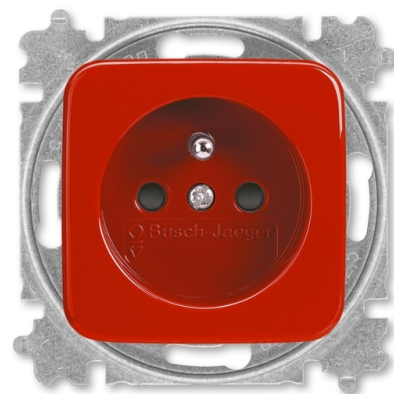

Zásuvka jednonásobná s ochranným kolíkom, s clonkami

Kód produktu 5519B-A02357 R

Dizajn Reflex SI

Radenie 2P+PE

Variant červená

POPIS

Dizajnový kryt i pod ním umiestnený kryt svoriek majú rovnakú farbu. Uľahčuje to namontovaný kryt správnej farby po predchádzajúcej demontáži (napr. pri maľovaní).

16 A, 250 V AC

Upevnenie skrutkami.

Bezskrutkové svorky (pre vodiče 1,5-2,5 mm²).

ĎALŠIE VARIANTY

	Variant	Kód produktu
	alpská biela	5519B-A02357 B
	hnedá	5519B-A02357 H
	zelená	5519B-A02357 Z
	žltá	5519B-A02357 Y
	oranžová	5519B-A02357 P