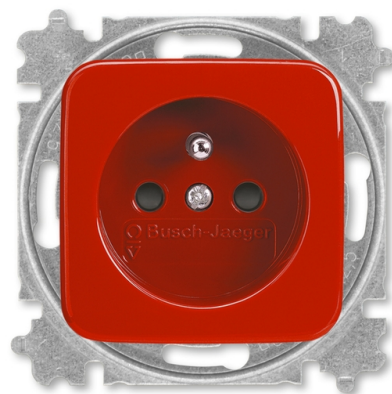

Zásuvka jednonásobná s ochranným kolíkom, s clonkami

Kód produktu 5519B-A02357 R

Dizajn Reflex SI

Radenie 2P+PE

Variant červená

Status Výbeh

POPIS

Dizajnový kryt i pod ním umiestnený kryt svoriek majú rovnakú farbu. Uľahčuje to namontovaný kryt správnej farby po predchádzajúcej demontáži (napr. pri maľovaní).

16 A, 250 V AC

Upevnenie skrutkami.

Bezskrutkové svorky (pre vodiče 1,5-2,5 mm²).

ĎALŠIE VARIANTY

	Variant	Kód produktu
	alpská biela	5519B-A02357 B
	hnedá	5519B-A02357 H
	zelená	5519B-A02357 Z
	žltá	5519B-A02357 Y
	oranžová	5519B-A02357 P