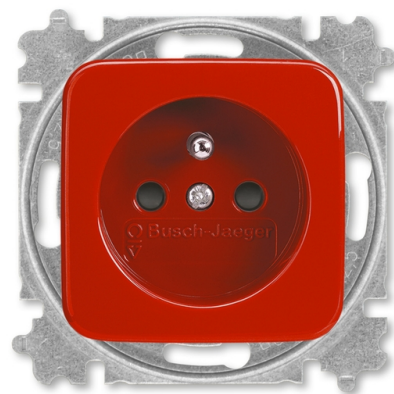

# Zásuvka jednonásobná s ochranným kolíkom, s clonkami

**Kód produktu** 5519B-A02357 R

**Dizajn** Reflex SI

**Radenie** 2P+PE

**Variant** červená

**Status** Výbeh

## POPIS

Dizajnový kryt i pod ním umiestnený kryt svoriek majú rovnakú farbu. Uľahčuje to namontovaný kryt správnej farby po predchádzajúcej demontáži (napr. pri maľovaní).

16 A, 250 V AC

Upevnenie skrutkami.

Bezskrutkové svorky (pre vodiče 1,5-2,5 mm<sup>2</sup>).

## ĎALŠIE VARIANTY

	Variant	Kód produktu
	alpská biela	5519B-A02357 B
	hnedá	5519B-A02357 H
	zelená	5519B-A02357 Z
	žltá	5519B-A02357 Y
	oranžová	5519B-A02357 P