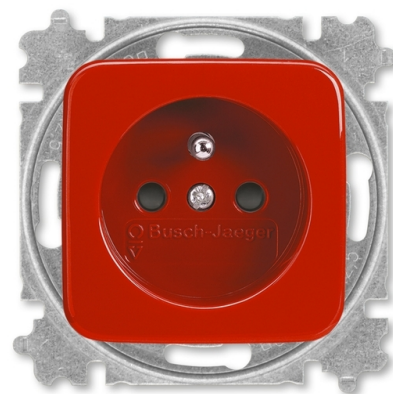

Zásuvka jednonásobná s ochranným kolíkom, s clonkami

Kód produktu 5519B-A02357 R

Dizajn Reflex SI

Radenie 2P+PE

Varianta červená

POPIS

Dizajnový kryt i pod ním umiestnený kryt svoriek majú rovnakú farbu. Uľahčuje to namontovaný kryt správnej farby po predchádzajúcej demontáži (napr. pri maľovaní).

16 A, 250 V AC

Upevnenie skrutkami.

Bezskrutkové svorky (pre vodiče 1,5-2,5 mm²).

ĎALŠIE VARIANTY

	Varianta	Kód produktu
	alpská biela	5519B-A02357 B
	hnedá	5519B-A02357 H
	zelená	5519B-A02357 Z
	žltá	5519B-A02357 Y
	oranžová	5519B-A02357 P