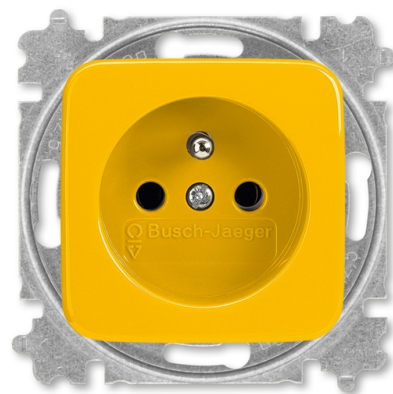

Zásuvka jednonásobná s ochranným kolíkom

Kód produktu 5519B-A02347 Y

Dizajn Reflex SI

Radenie 2P+PE

Varianta žltá

Status Výbeh

POPIS

Dizajnový kryt i pod ním umiestnený kryt svoriek majú rovnakú farbu. Uľahčuje to namontovaný kryt správnej farby po predchádzajúcej demontáži

(napr. pri maľovaní).

16 A, 250 V AC

Upevnenie skrutkami.

Bezskrutkové svorky (pre vodiče 1,5-2,5 mm²).

ĎALŠIE VARIANTY

	Varianta	Kód produktu
	alpská biela	5519B-A02347 B
	hnedá	5519B-A02347 H
	zelená	5519B-A02347 Z
	oranžová	5519B-A02347 P