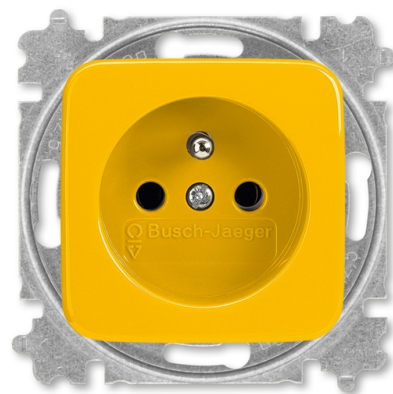

Zásuvka jednonásobná s ochranným kolíkom

Kód produktu 5519B-A02347 Y

Dizajn Reflex SI

Radenie 2P+PE

Variant žltá

Status Výbeh

POPIS

Dizajnový kryt i pod ním umiestnený kryt svoriek majú rovnakú farbu. Uľahčuje to namontovaný kryt správnej farby po predchádzajúcej demontáži

(napr. pri maľovaní).

16 A, 250 V AC

Upevnenie skrutkami.

Bezskrutkové svorky (pre vodiče 1,5-2,5 mm²).

ĎALŠIE VARIANTY

Variant	Kód produktu
 Alpská Biela	5519B-A02347 B
 Hnedá	5519B-A02347 H
 Zelená	5519B-A02347 Z
 Oranžová	5519B-A02347 P