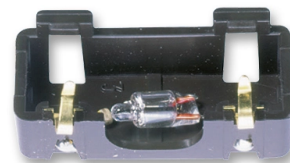

Tlejivka signalizačná pre spínače (náhradná)

Kód produktu 3916-23330

Radenie S

POPIS

Pre spínač stláčacie PRESSTO a sporákovú prípojku.

1 mA, 400 V AC