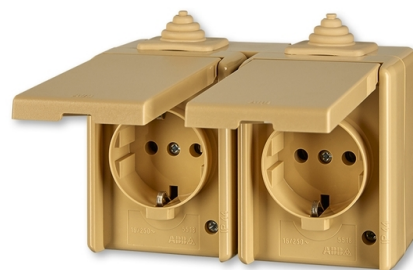

Zásuvka dvojnásobná IP 44, s ochrannými kontaktmi (podľa DIN), s viečkami

Kód produktu 5518-3069 D

Dizajn Praktik

Radenie 2P+PE

Variant béžová

POPIS

Pre priebežnú montáž

16 A, 250 V AC

Upevnenie skrutkami.

Skrutkové svorky (pre vodiče 1,5-2,5 mm²).

Pre zaistenie uvedeného stupňa krytia je nutné u krabice prístroja otvoriť odkvapý otvor smerom k zemi.

Spodnú časť krabice prístroja možno otočiť o 180 ° pre prívod kábla zospodu.