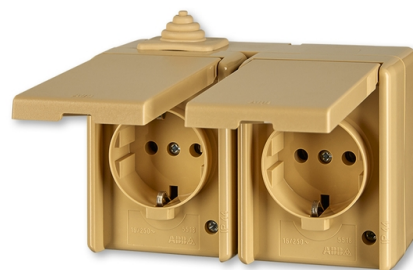

Zásuvka dvojnásobná IP 44, s ochrannými kontaktmi (podľa DIN), s viečkami

Kód produktu 5518-3029 D

Dizajn Praktik

Radenie 2P+PE

Variant béžová

POPIS

16 A, 250 V AC

Upevnenie skrutkami.

Skrutkové svorky (pre vodiče 1,5-2,5 mm²).

Pre zaistenie uvedeného stupňa krytia je nutné u krabice prístroja otvoriť odkvapý otvor smerom k zemi.

Spodnú časť krabice prístroja možno otočiť o 180 ° pre prívod kábla zospodu.

Nie je možné používať v ČR - len pre export.

Pre montáž na podklady triedy reakcie na oheň B, C, D, E, F.

ĎALŠIE VARIANTY

	Variant	Kód produktu
	hnedá	5518-3029 H