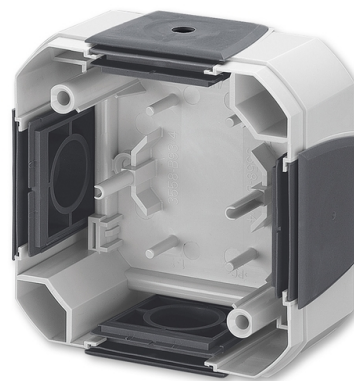

Krabica nástenná IP 54, so štyrmi vstupmi, pre násobnú montáž prístrojov Variant+

Kód produktu 3903N-A04540 S

Dizajn Variant+

Variant šedá

POPIS

Upevnenie skrutkami.

Pre montáž na podklady triedy reakcie na oheň B, C, D, E, F.