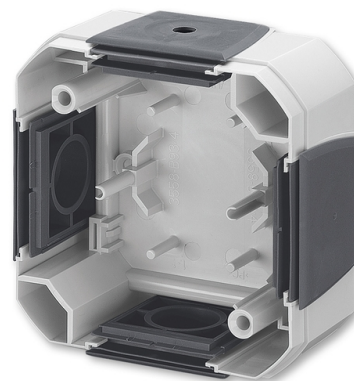

Krabica nástenná IP 54, so štyrmi vstupmi, pre násobnú montáž prístrojov Variant+

Kód produktu 3903N-A04540 S

Dizajn Variant+

Variant šedá

POPIS

Upevnenie skrutkami.

Pre montáž na podklady triedy reakcie na oheň B, C, D, E, F.