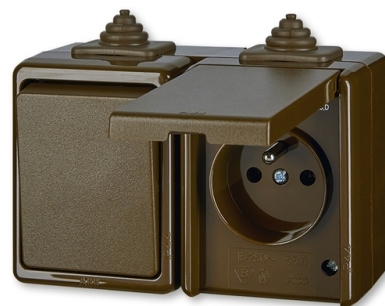

Kombinácia prepínača striedavého a zásuvky s ochranným kolíkom a viečkom, IP 44

Kód produktu 3932-20062 H

Dizajn Praktik

Radenie 6, 2P+PE

Variant hnedá

POPIS

Spínač 10 AX, 250 V AC

Zásuvka 16 A, 250 V AC

Upevnenie skrutkami.

Skrutkové svorky (pre vodiče max. 2,5 mm²).

Pre zaistenie uvedeného stupňa krytia je nutné u krabice prístroja otvoriť odkvapový otvor smerom k zemi.

Spodná časť krabice prístroja možno otočiť o 180 ° pre prívod kábla zospodu.

Pre montáž na podklady triedy reakcie na oheň B, C, D, E, F.

ĎALŠIE VARIANTY

Variant	Kód produktu
---------	--------------

běžová

3932-20062 D