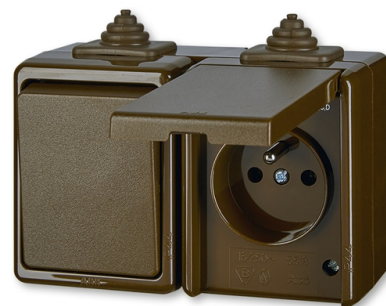

Kombinácia prepínača striedavého a zásuvky s ochranným kolíkom a viečkom, IP 44

Kód produktu 3932-20062 H

Dizajn Praktik

Radenie 6, 2P+PE

Variant hnedá

POPIS

Spínač 10 AX, 250 V AC

Zásuvka 16 A, 250 V AC

Upevnenie skrutkami.

Skrutkové svorky (pre vodiče max. 2,5 mm²).

Pre zaistenie uvedeného stupňa krytia je nutné u krabice prístroja otvoriť odkvapový otvor smerom k zemi.

Spodná časť krabice prístroja možno otočiť o 180 ° pre prívod kábla zospodu.

Pre montáž na podklady triedy reakcie na oheň B, C, D, E, F.

ĎALŠIE VARIANTY

| Variant | Kód produktu |
|--|--------------|
|  béžová | 3932-20062 D |