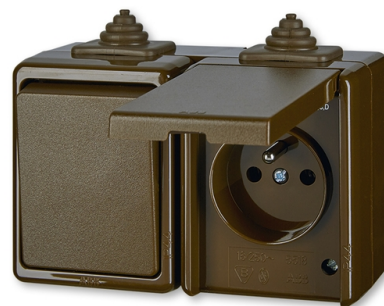

# Kombinácia prepínača striedavého a zásuvky s ochranným kolíkom a viečkom, IP 44

**Kód produktu** 3932-20062 H

**Dizajn** Praktik

**Radenie** 6, 2P+PE

**Variant** hnedá

## POPIS

Spínač 10 AX, 250 V AC

Zásuvka 16 A, 250 V AC

Upevnenie skrutkami.

Skrutkové svorky (pre vodiče max. 2,5 mm<sup>2</sup>).

Pre zaistenie uvedeného stupňa krytia je nutné u krabice prístroja otvoriť odkvapový otvor smerom k zemi.

Spodná časť krabice prístroja možno otočiť o 180 ° pre prívod kábla zospodu.

Pre montáž na podklady triedy reakcie na oheň B, C, D, E, F.